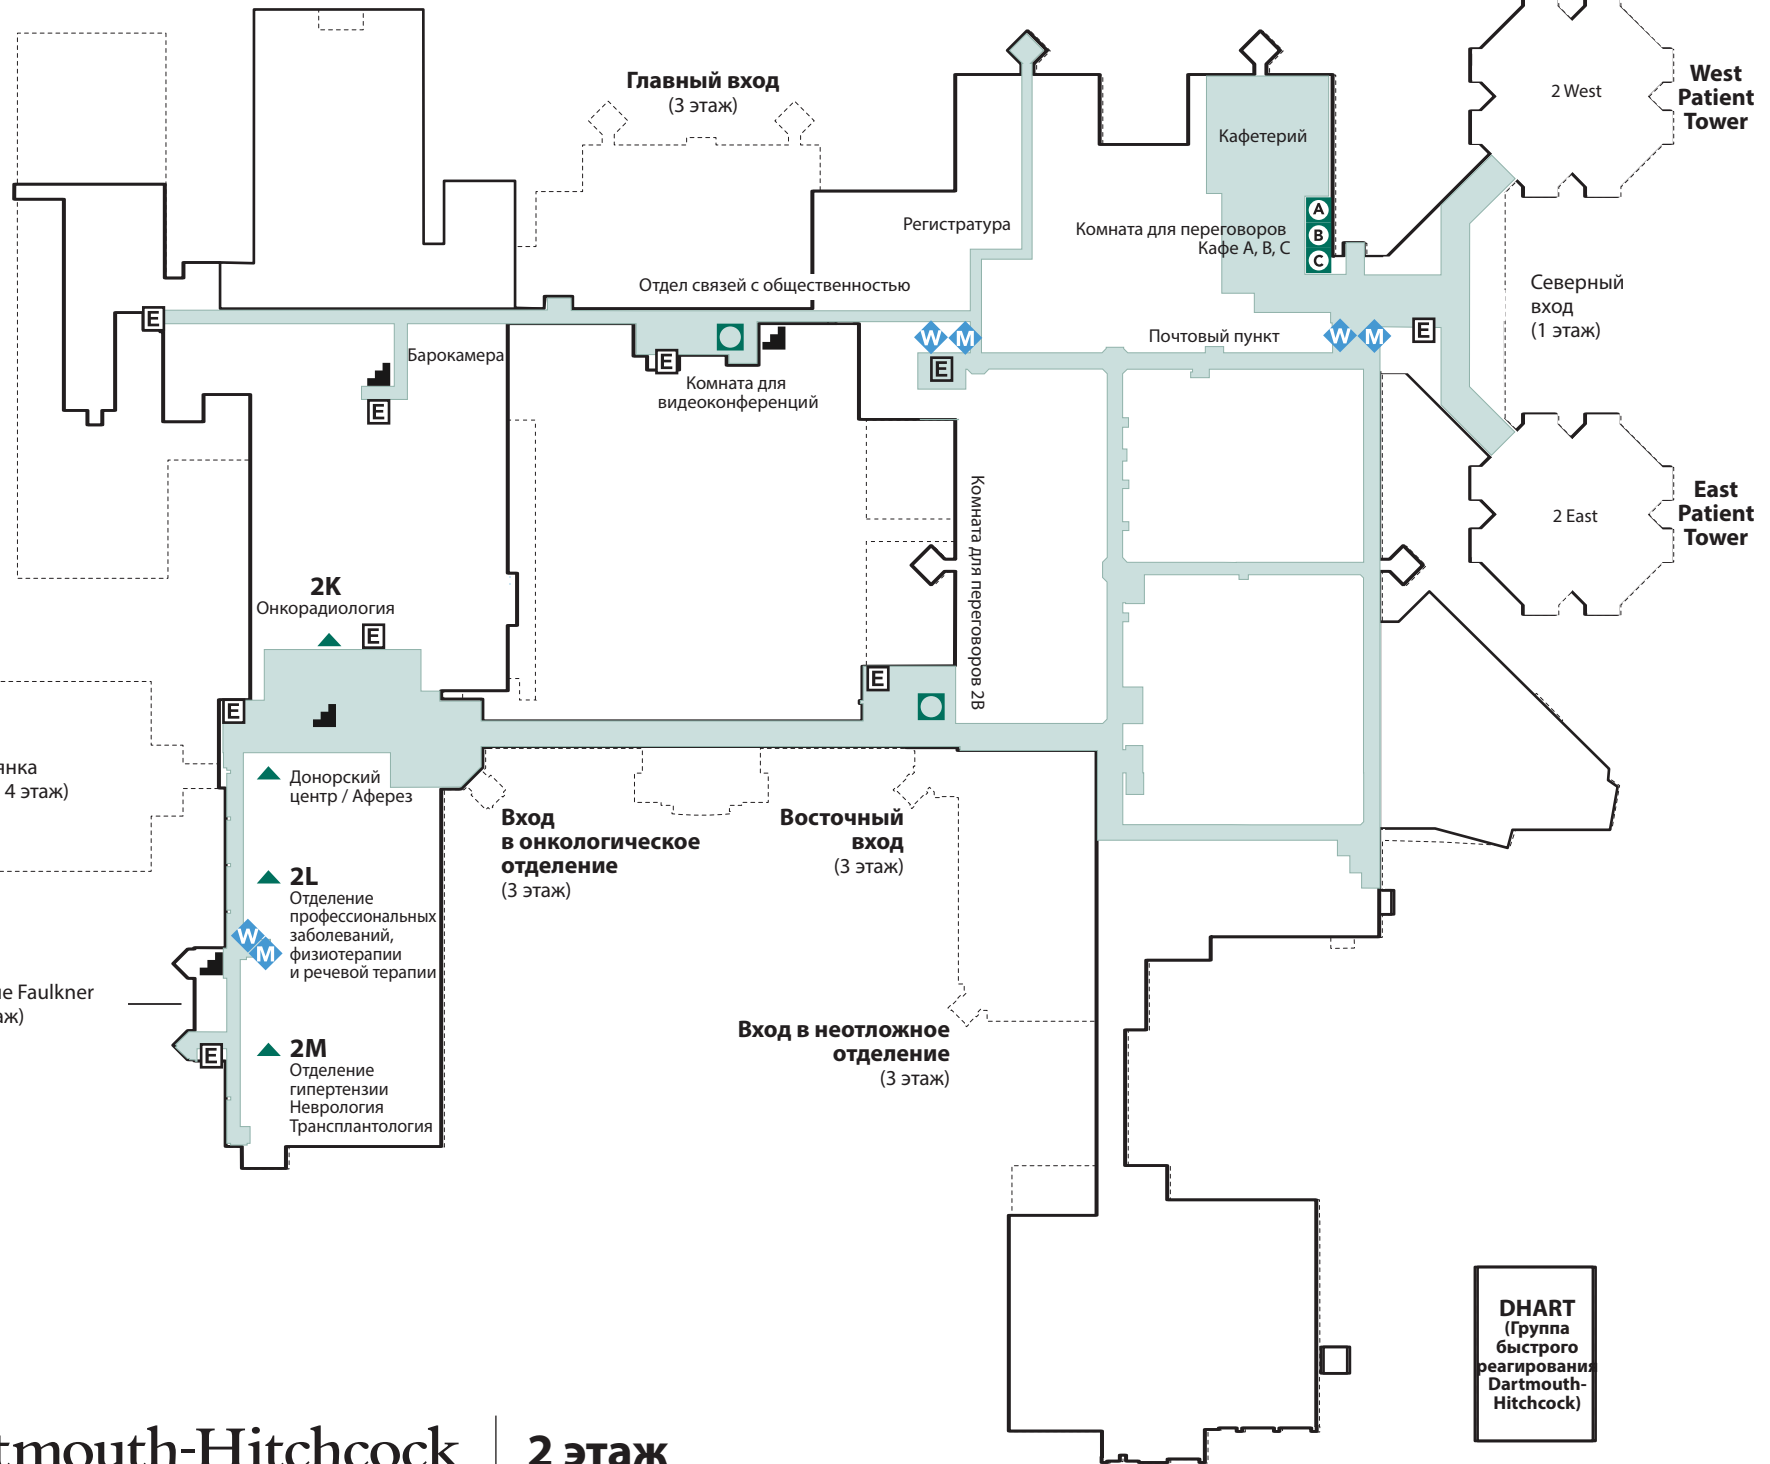

- Туалет
- Семейный туалет с зоной переодевания для взрослых
- Коридор общего пользования
- Лифт
- Лестница
- Справочный стол
- Комната для переговоров

Крытая стоянка
(Вход в здание, 4 этаж)

Вход в здание Faulkner
(4 этаж)

DHART
(Группа быстрого реагирования Dartmouth-Hitchcock)