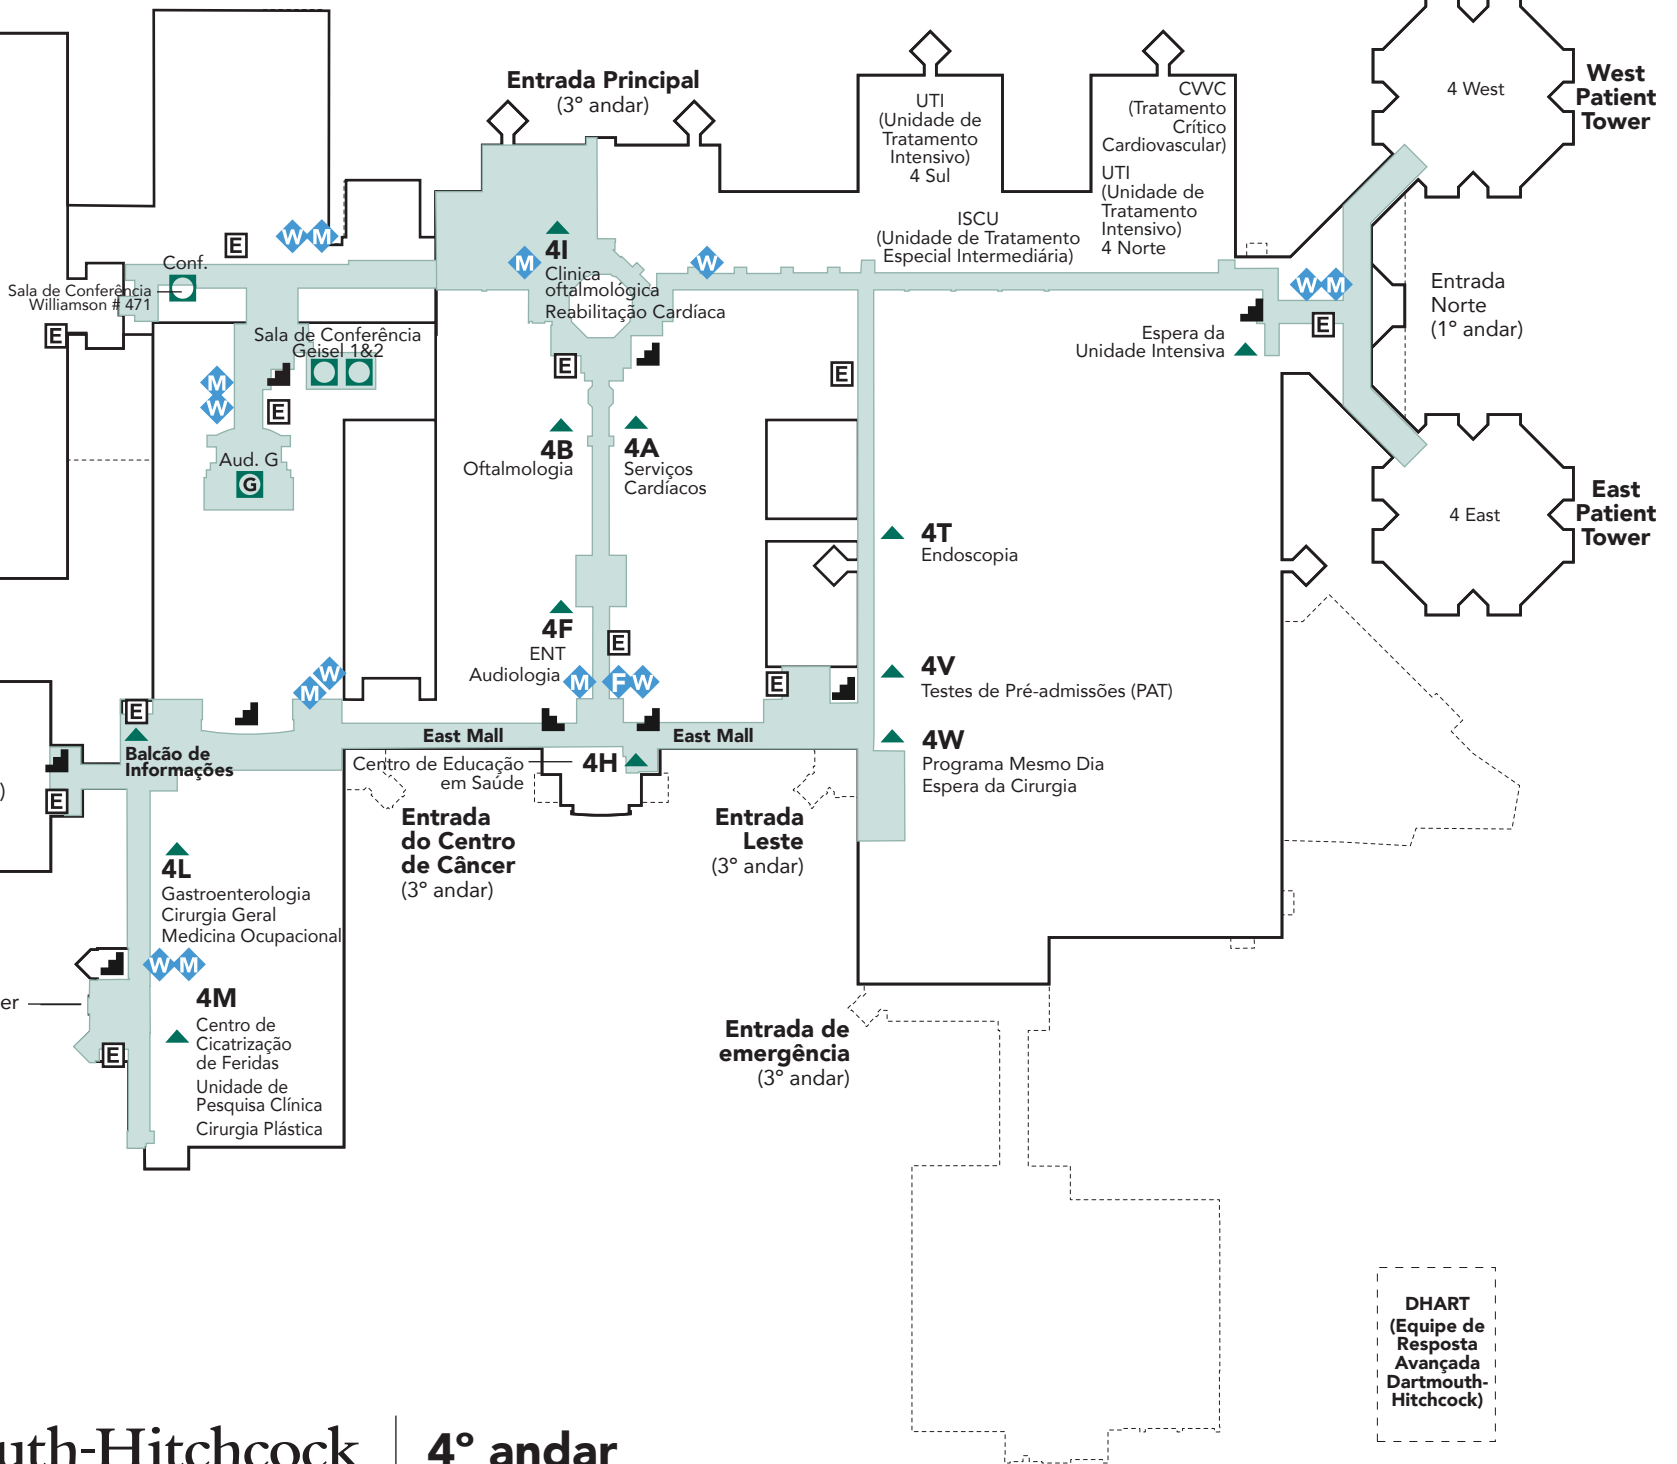

- Banheiro
- Banheiro para Famílias com Estação de Troca de Roupas para Adultos
- Corredores Públicos
- Elevador
- Escadas
- Balcão de Informações
- Sala de Conferências

Estacionamento
(Entrada do edifício 4º andar)

Entrada do Edifício Faulkner
(4º andar)

DHART
(Equipe de Resposta Avançada Dartmouth-Hitchcock)