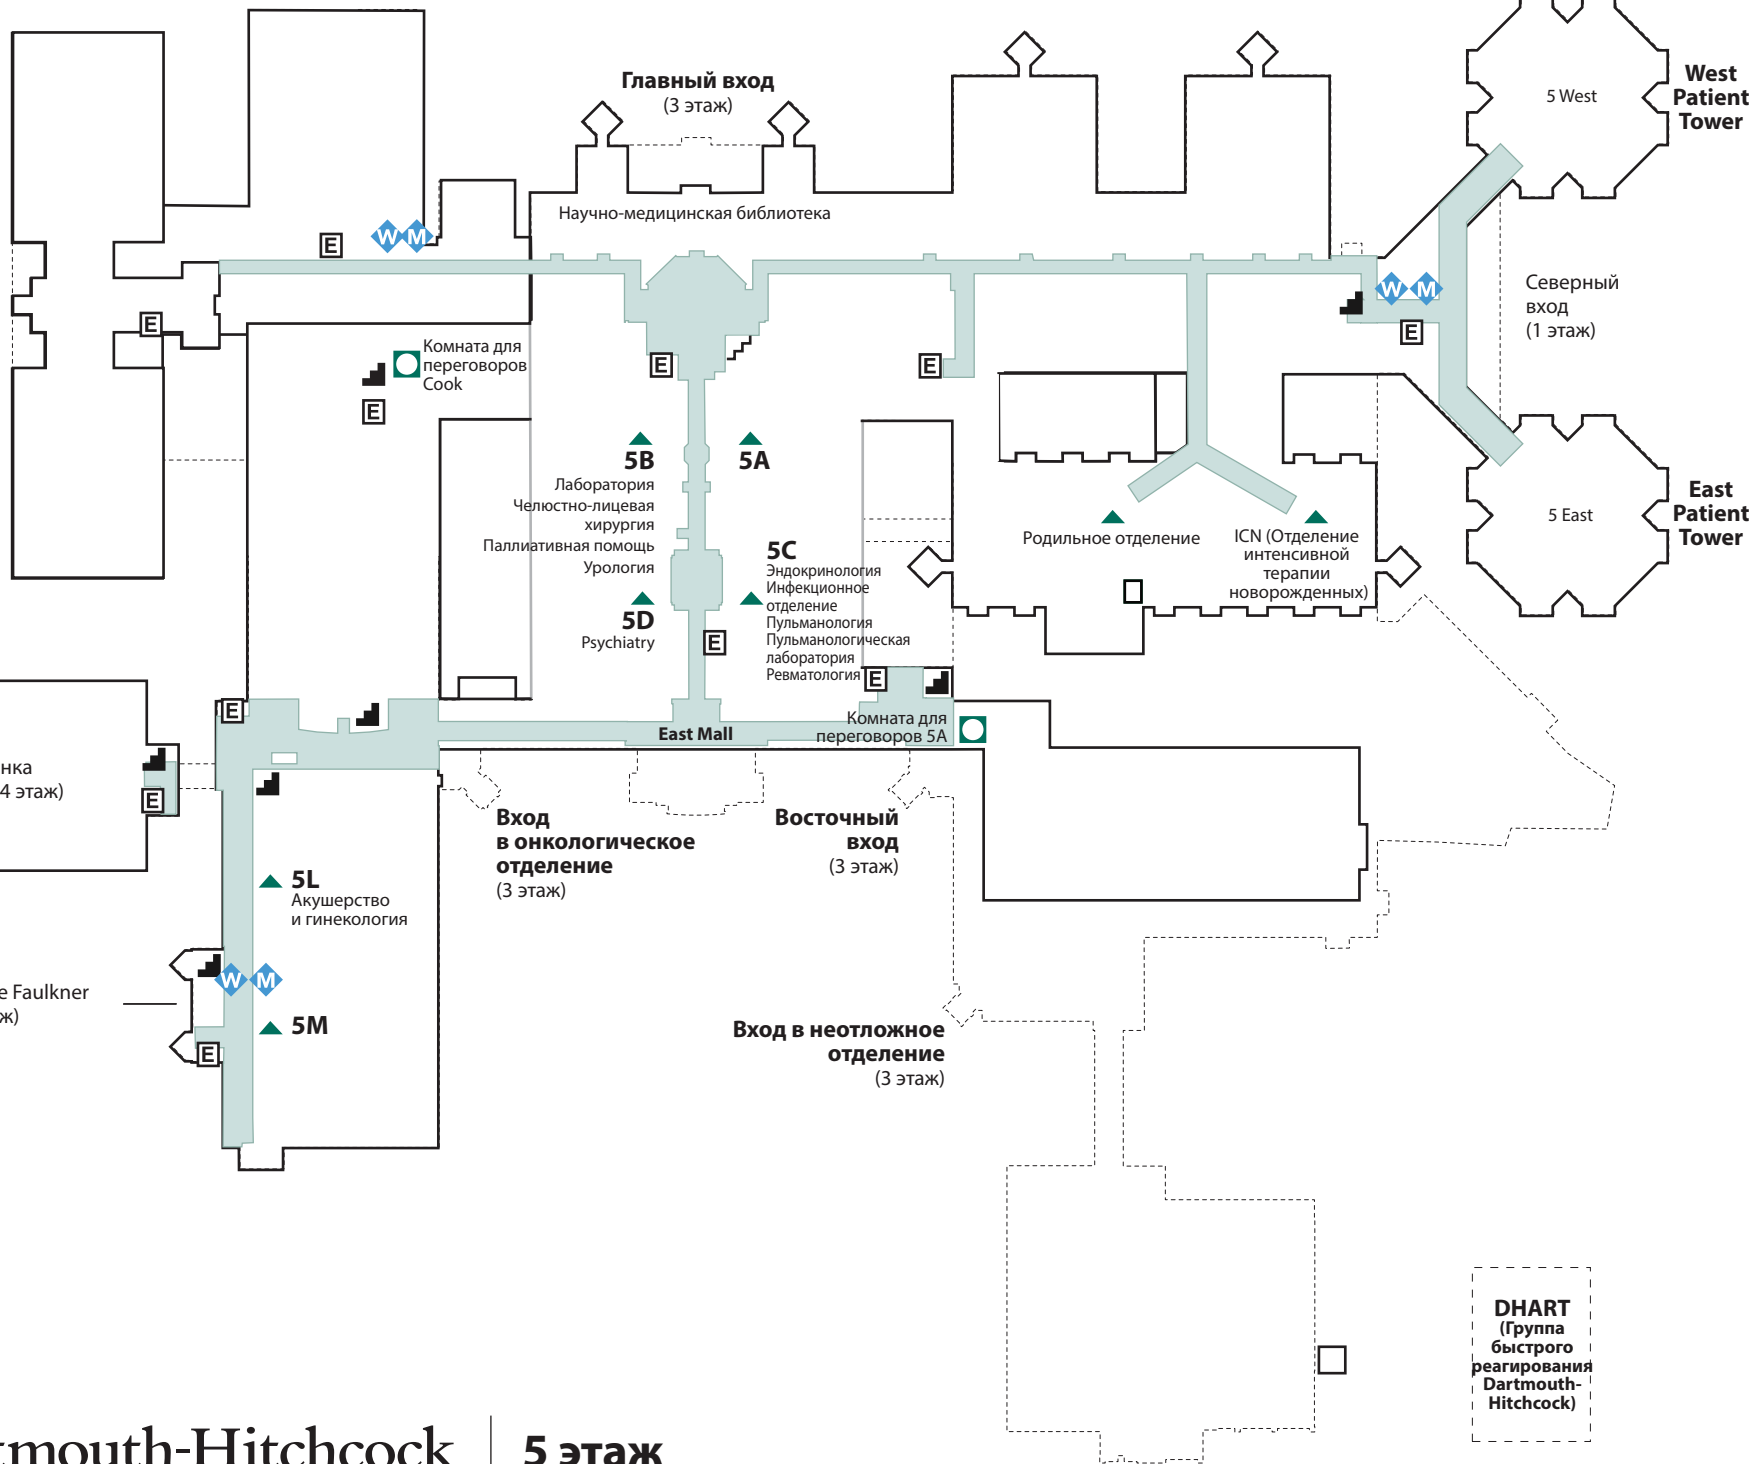

- Туалет
- Семейный туалет с зоной переодевания для взрослых
- Коридор общего пользования
- Лифт
- Лестница
- Справочный стол
- Комната для переговоров

Крытая стоянка
(Вход в здание, 4 этаж)

Вход в здание Faulkner
(4 этаж)

5 этаж

Действительно с января 2017 года

DHART
(Группа быстрого реагирования Dartmouth-Hitchcock)