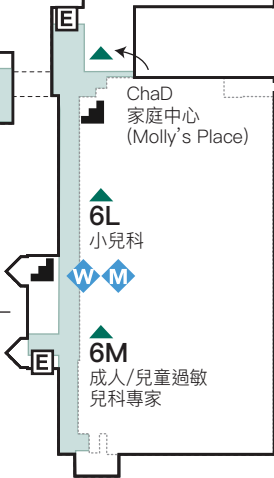

-  衛生間
-  家庭衛生間  
(附成人更衣台)
-  公共走廊
-  電梯
-  樓梯
-  服務台
-  會議室

Faulkner 大樓入口  
(4樓)

治癌中  
心入口  
(3樓)

東側入口  
(3樓)

急診入口  
(3樓)

主入口  
(3樓)

北側入口  
(1樓)

West  
Patient  
Tower

East  
Patient  
Tower

DHART  
(Dartmouth-  
Hitchcock  
先進回  
應團隊)