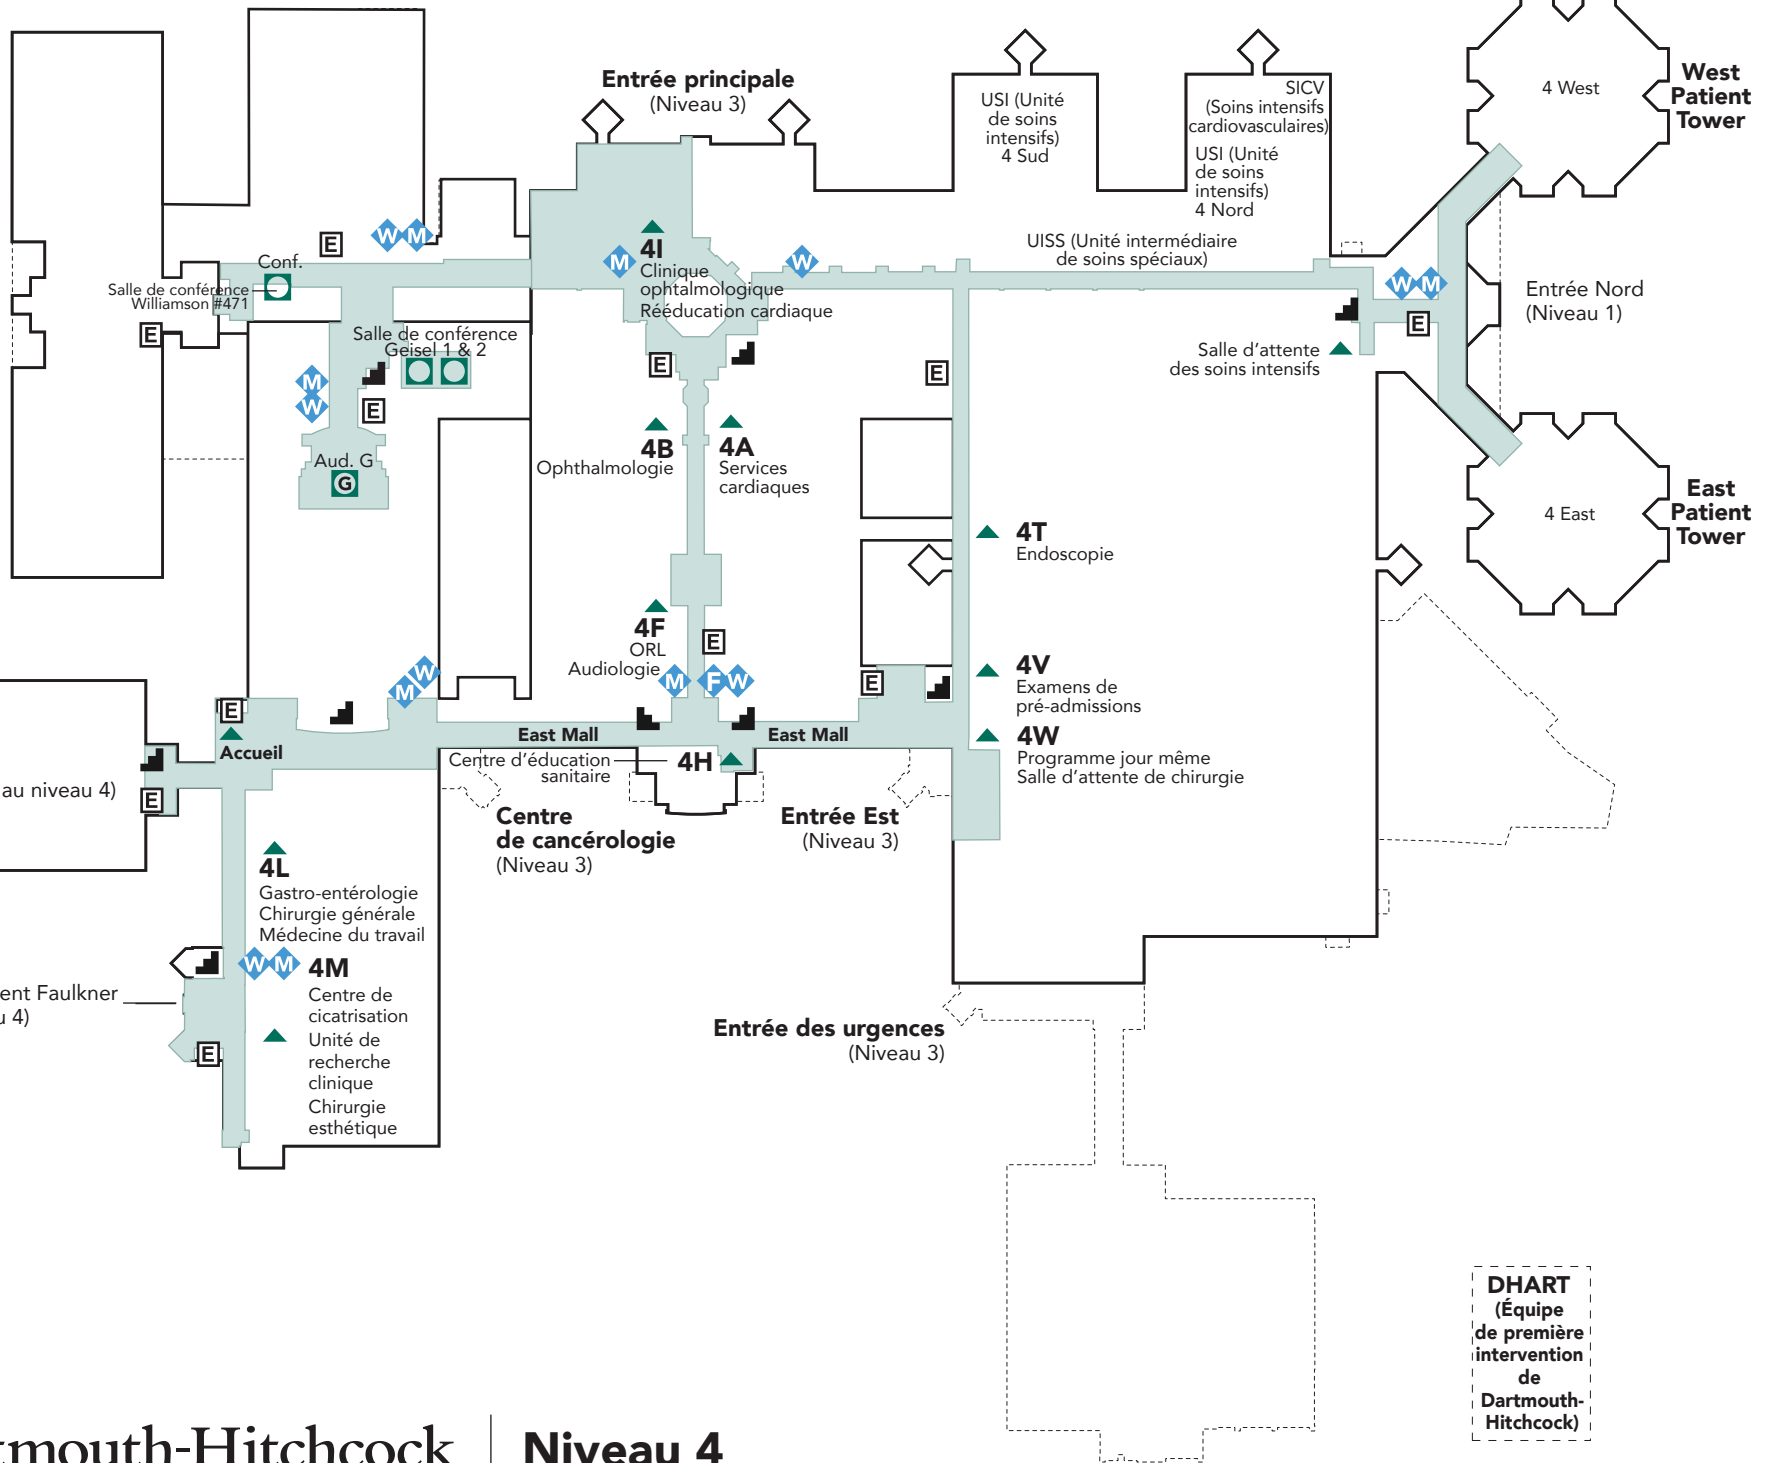

- Toilettes
- Toilettes pour les familles avec un espace de change pour adulte
- Couloirs publics
- Ascenseur
- Escaliers
- Accueil
- Salle de conférence

Parking
(Entrée du bâtiment au niveau 4)

Entrée du bâtiment Faulkner
(Niveau 4)

Niveau 4

Entrée en vigueur à partir de janvier 2017

DHART
(Équipe de première intervention de Dartmouth-Hitchcock)