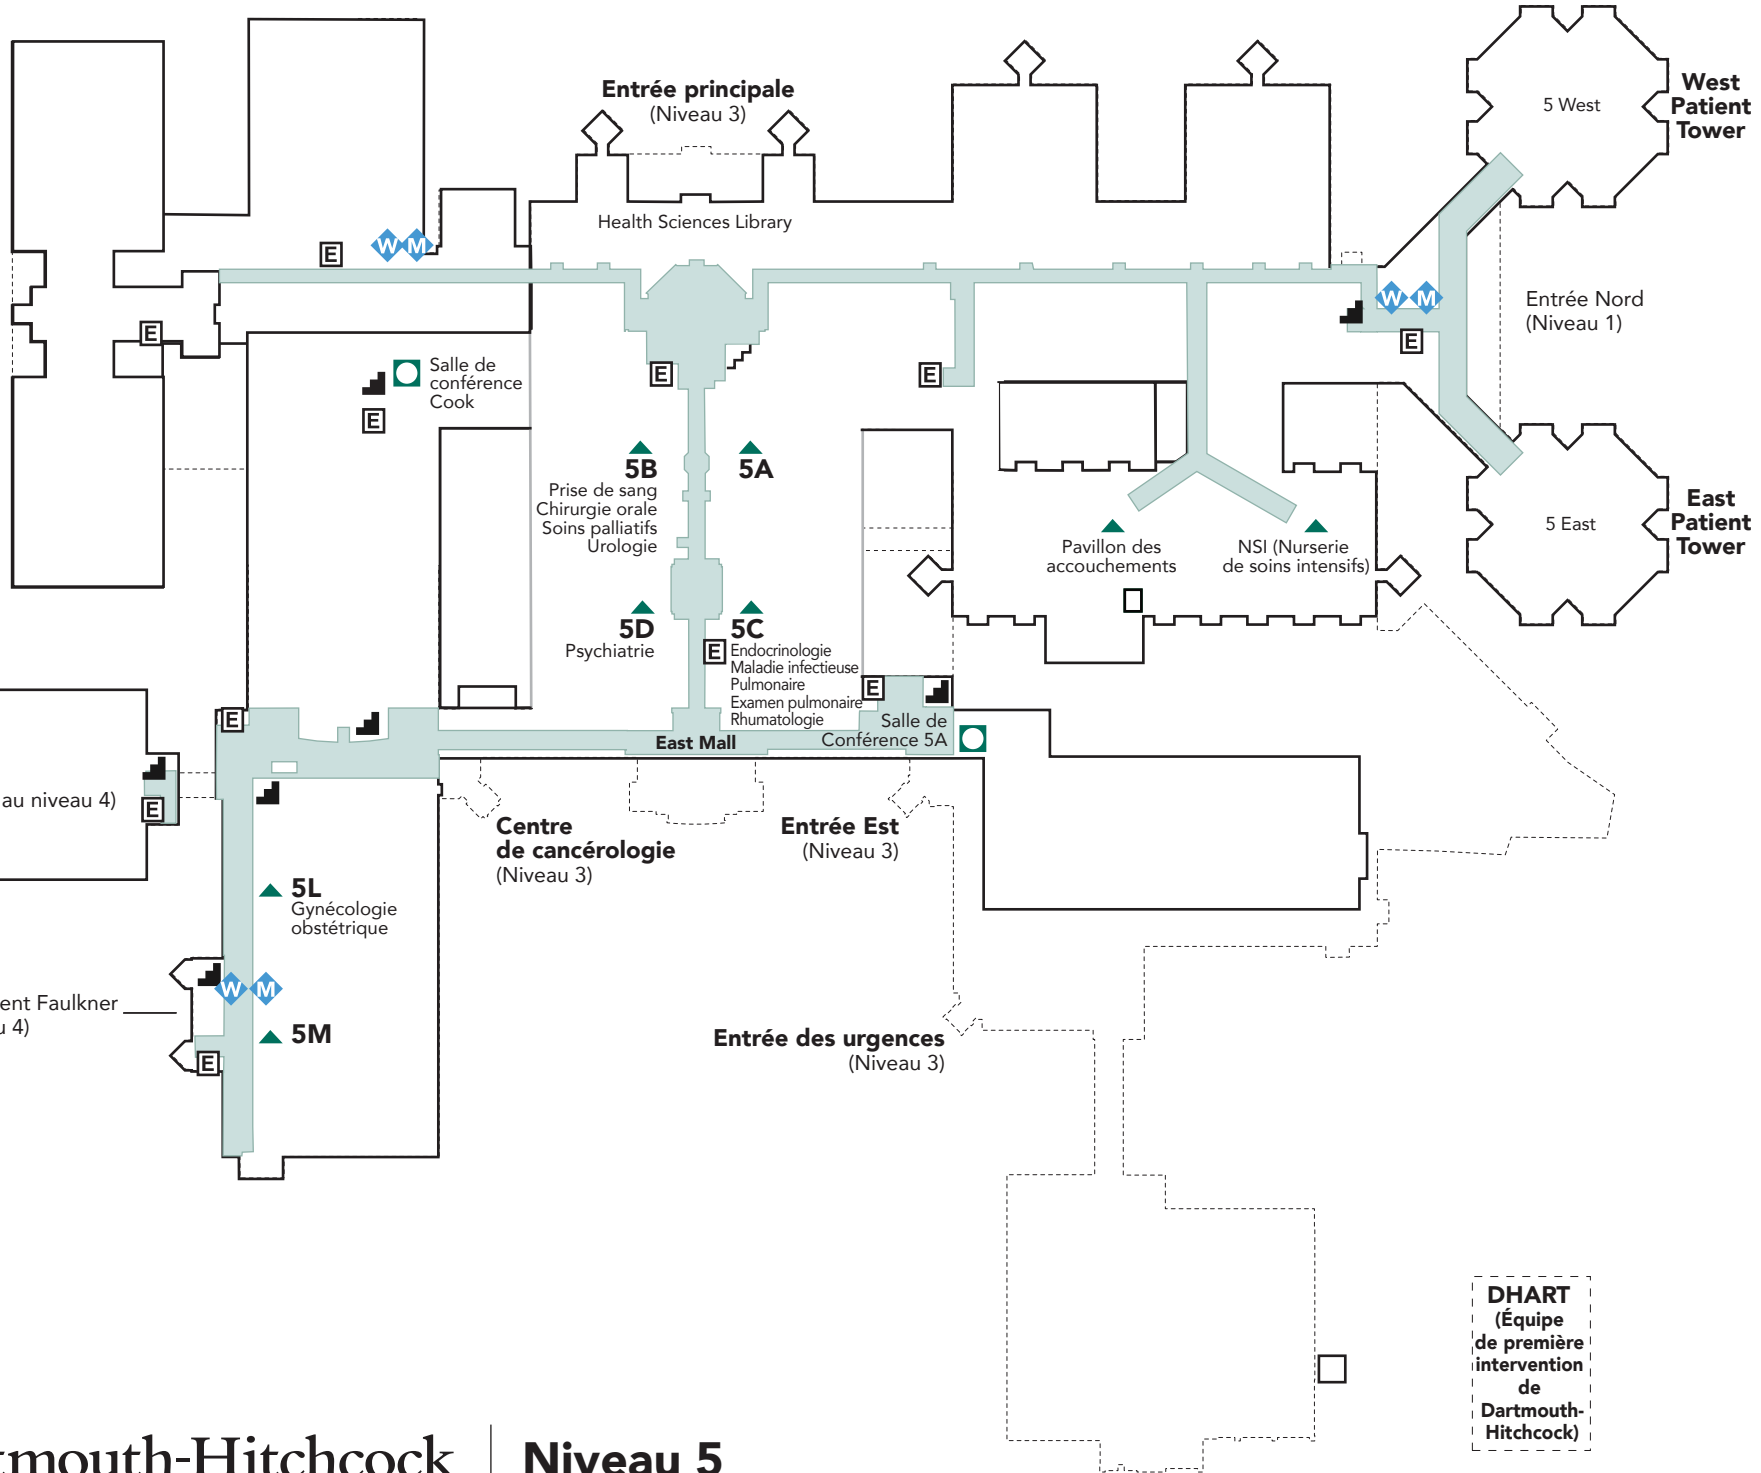

- Toilettes
- Toilettes pour les familles avec un espace de change pour adulte
- Couloirs publics
- Ascenseur
- Escaliers
- Accueil
- Salle de conférence

Parking
(Entrée du bâtiment au niveau 4)

Entrée du bâtiment Faulkner
(Niveau 4)

DHART
(Équipe de première intervention de Dartmouth-Hitchcock)