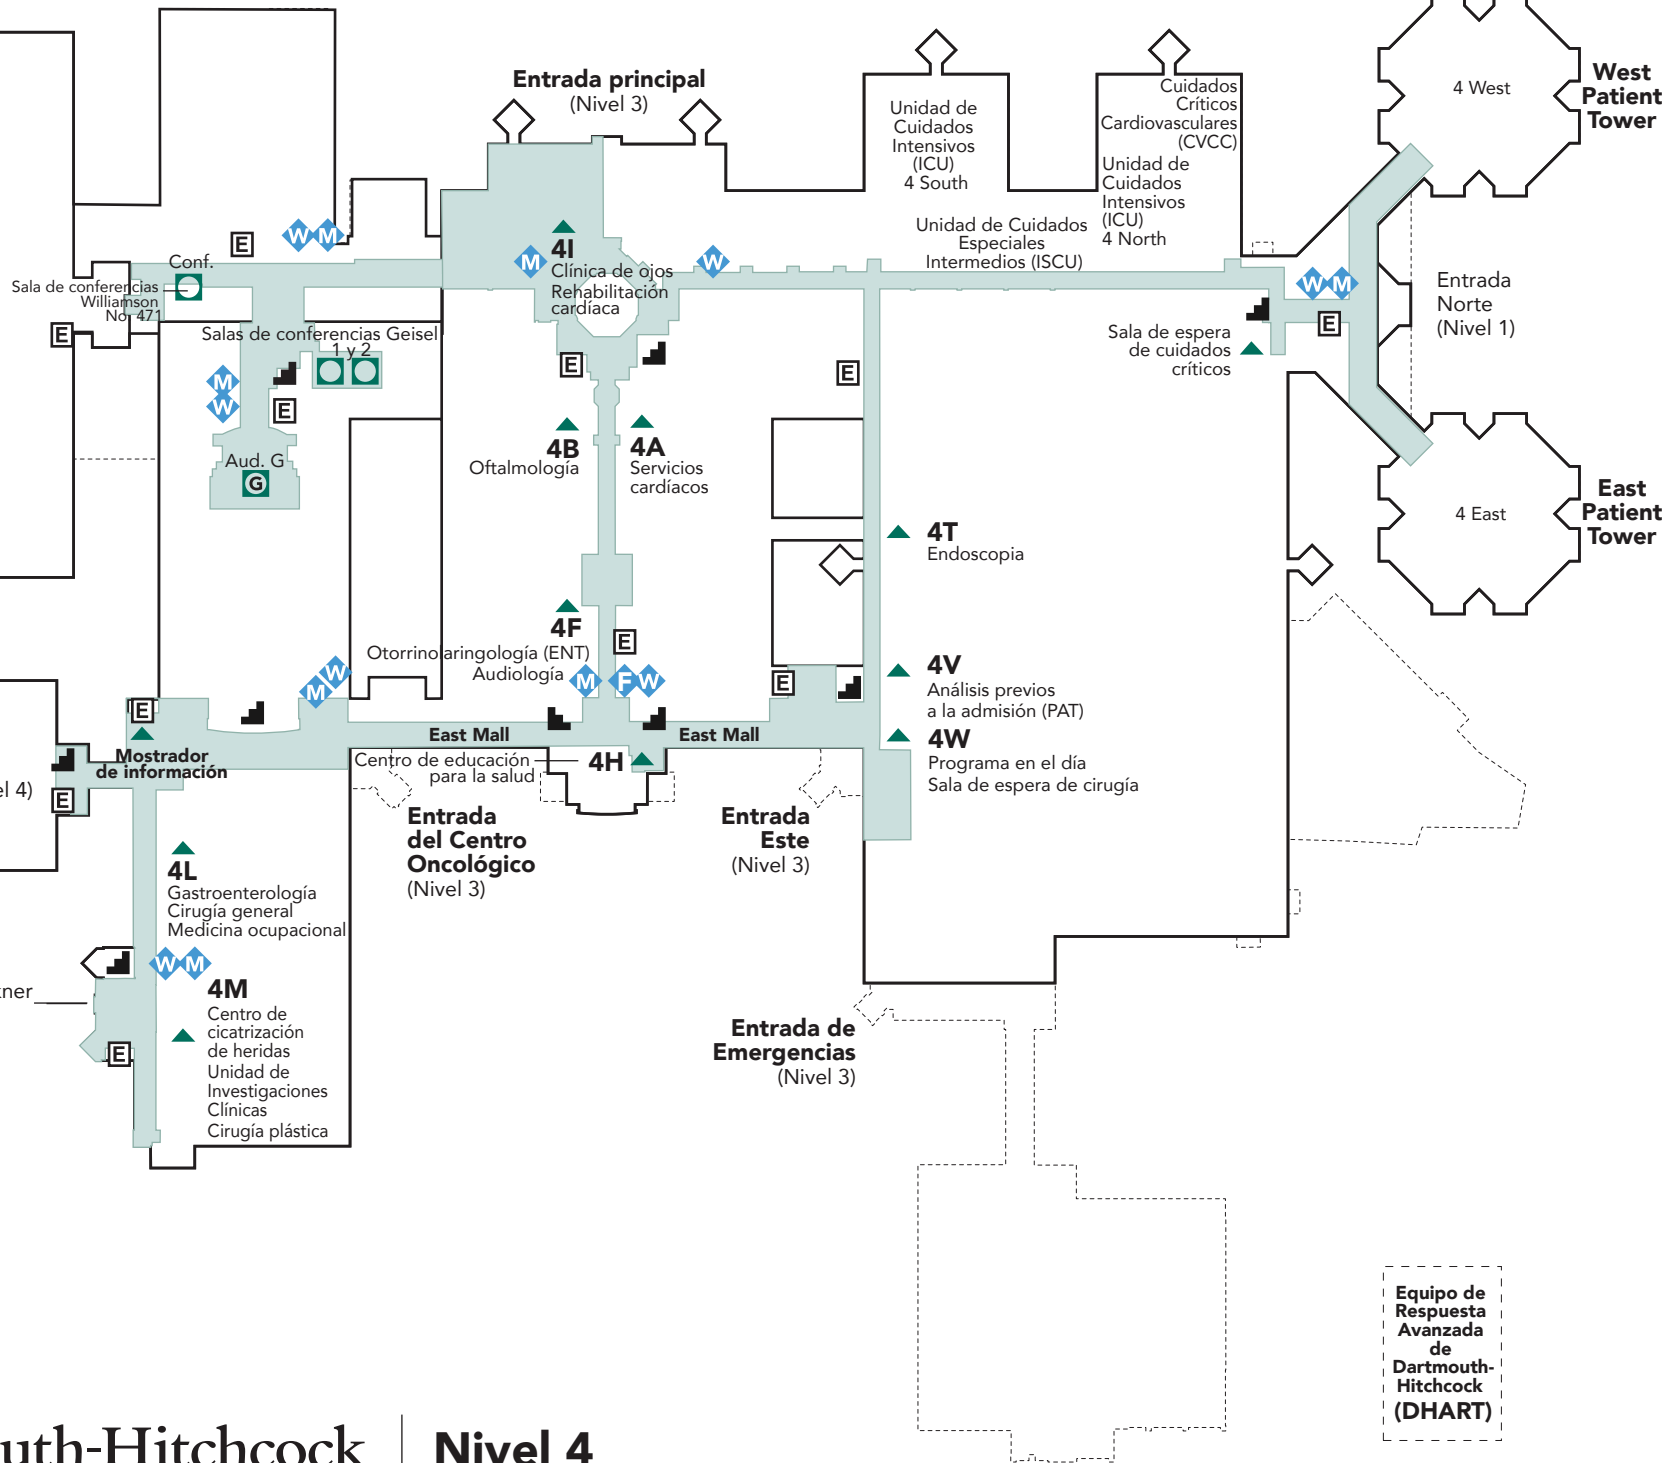

- Baño
- Baño familiar con cambiador para adultos
- Pasillos públicos
- Elevador
- Escaleras
- Mostrador de información
- Sala de conferencias

Garaje de estacionamiento
(Entrada del edificio en el Nivel 4)

Entrada del Edificio Faulkner
(Nivel 4)

Nivel 4
Vigencia: enero de 2017

Equipo de
Respuesta
Avanzada
de
Dartmouth-
Hitchcock
(DHART)