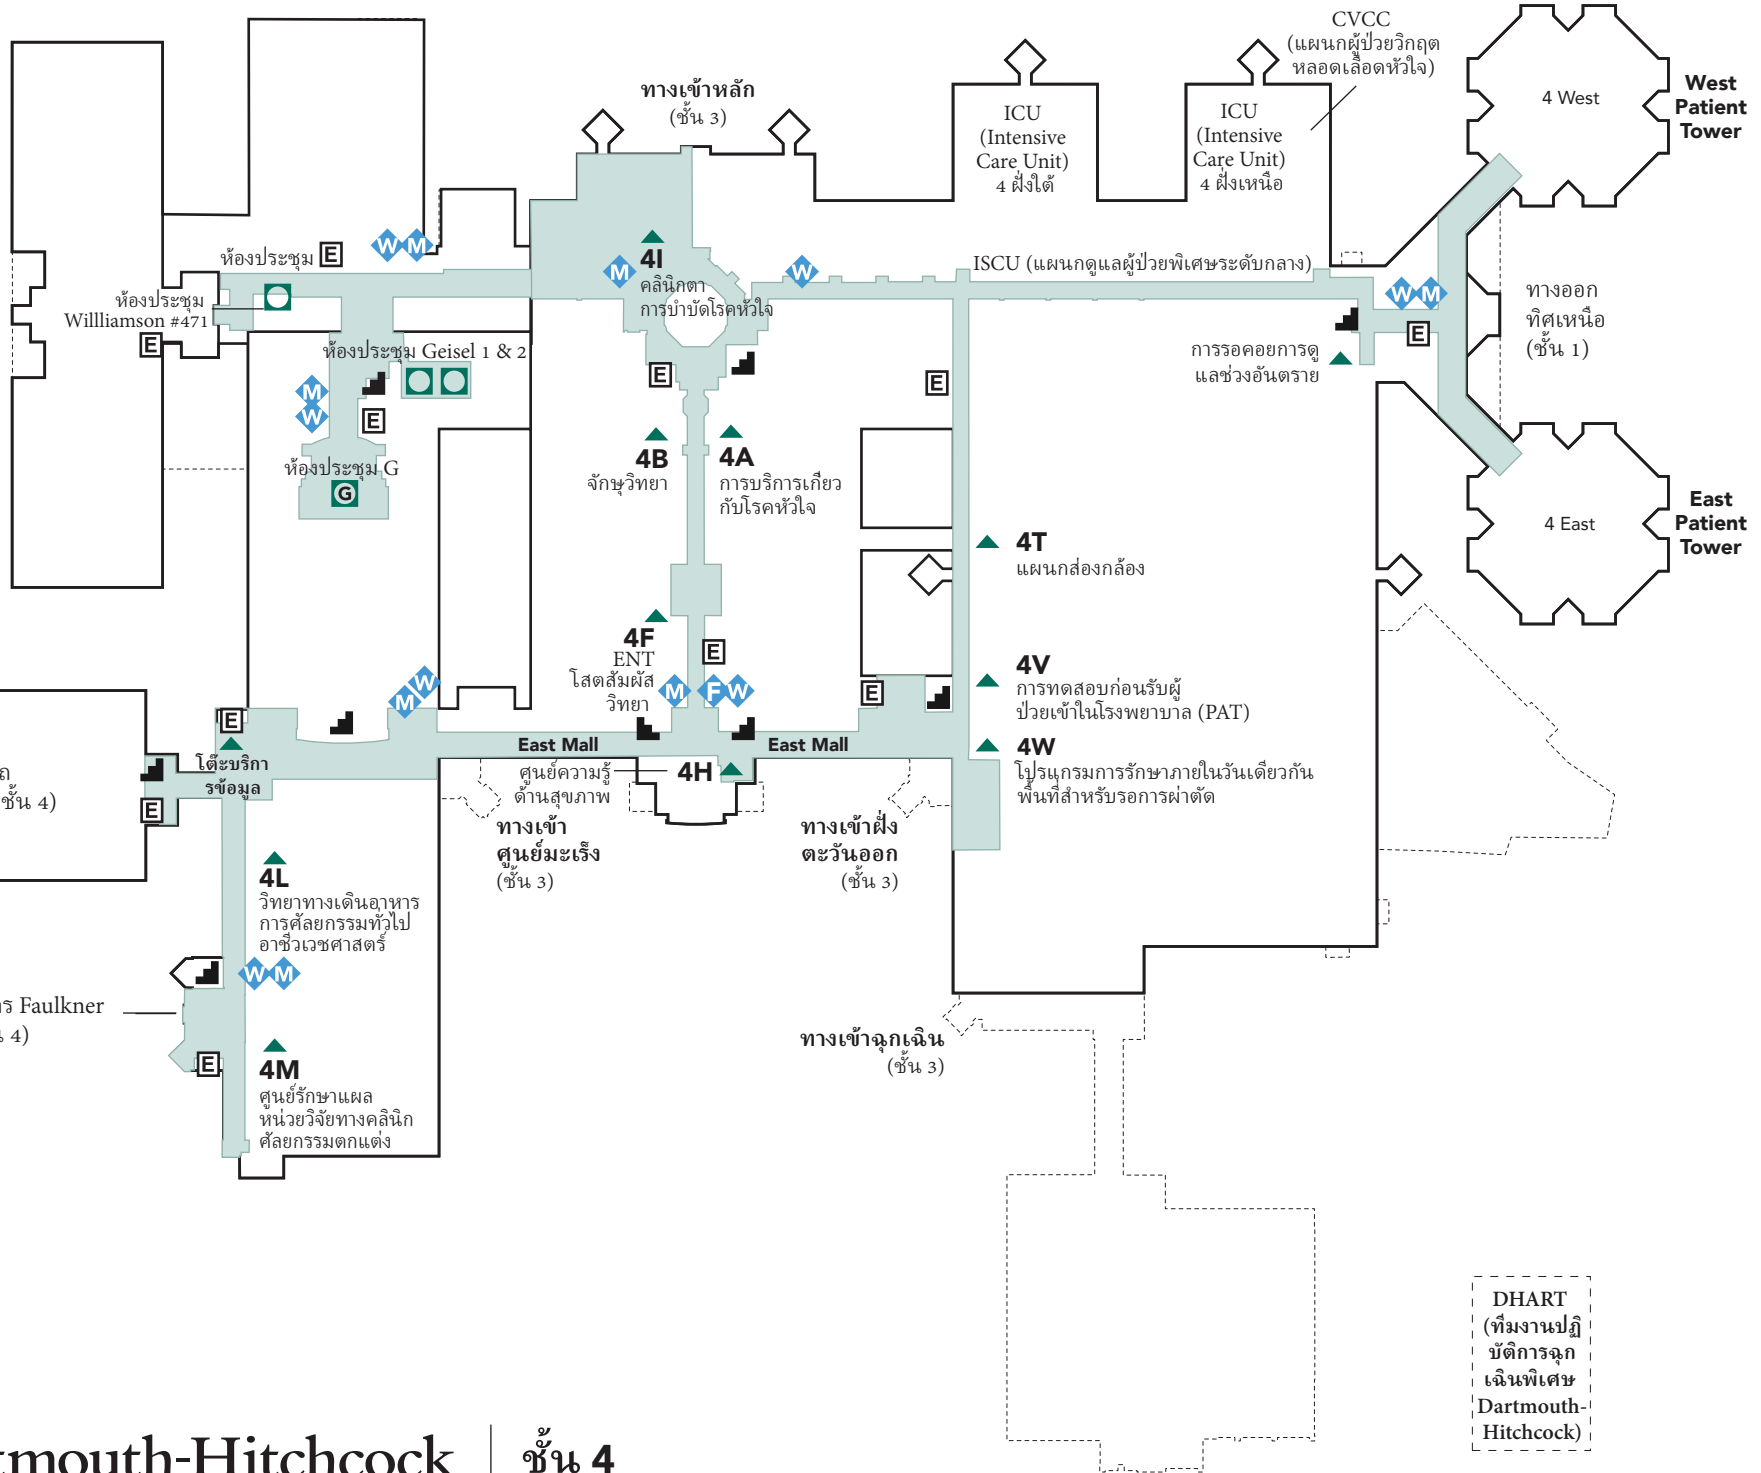

- M W ห้องสุขา
- F ห้องพักครอบครัว และห้องเปลี่ยนเสื้อผ้า
- ▭ ระเบียงทางเดินสาธารณะ
- E ลิฟต์
- ▬ บันได
- ▲ เคาน์เตอร์ประชาสัมพันธ์
- ห้องประชุม

ลานจอดรถ (ทางเข้าอาคาร ชั้น 4)

ทางเข้าอาคาร Faulkner (ชั้น 4)

DHART (ทีมงานปฏิบัติ การฉุกเฉินพิเศษ Dartmouth-Hitchcock)