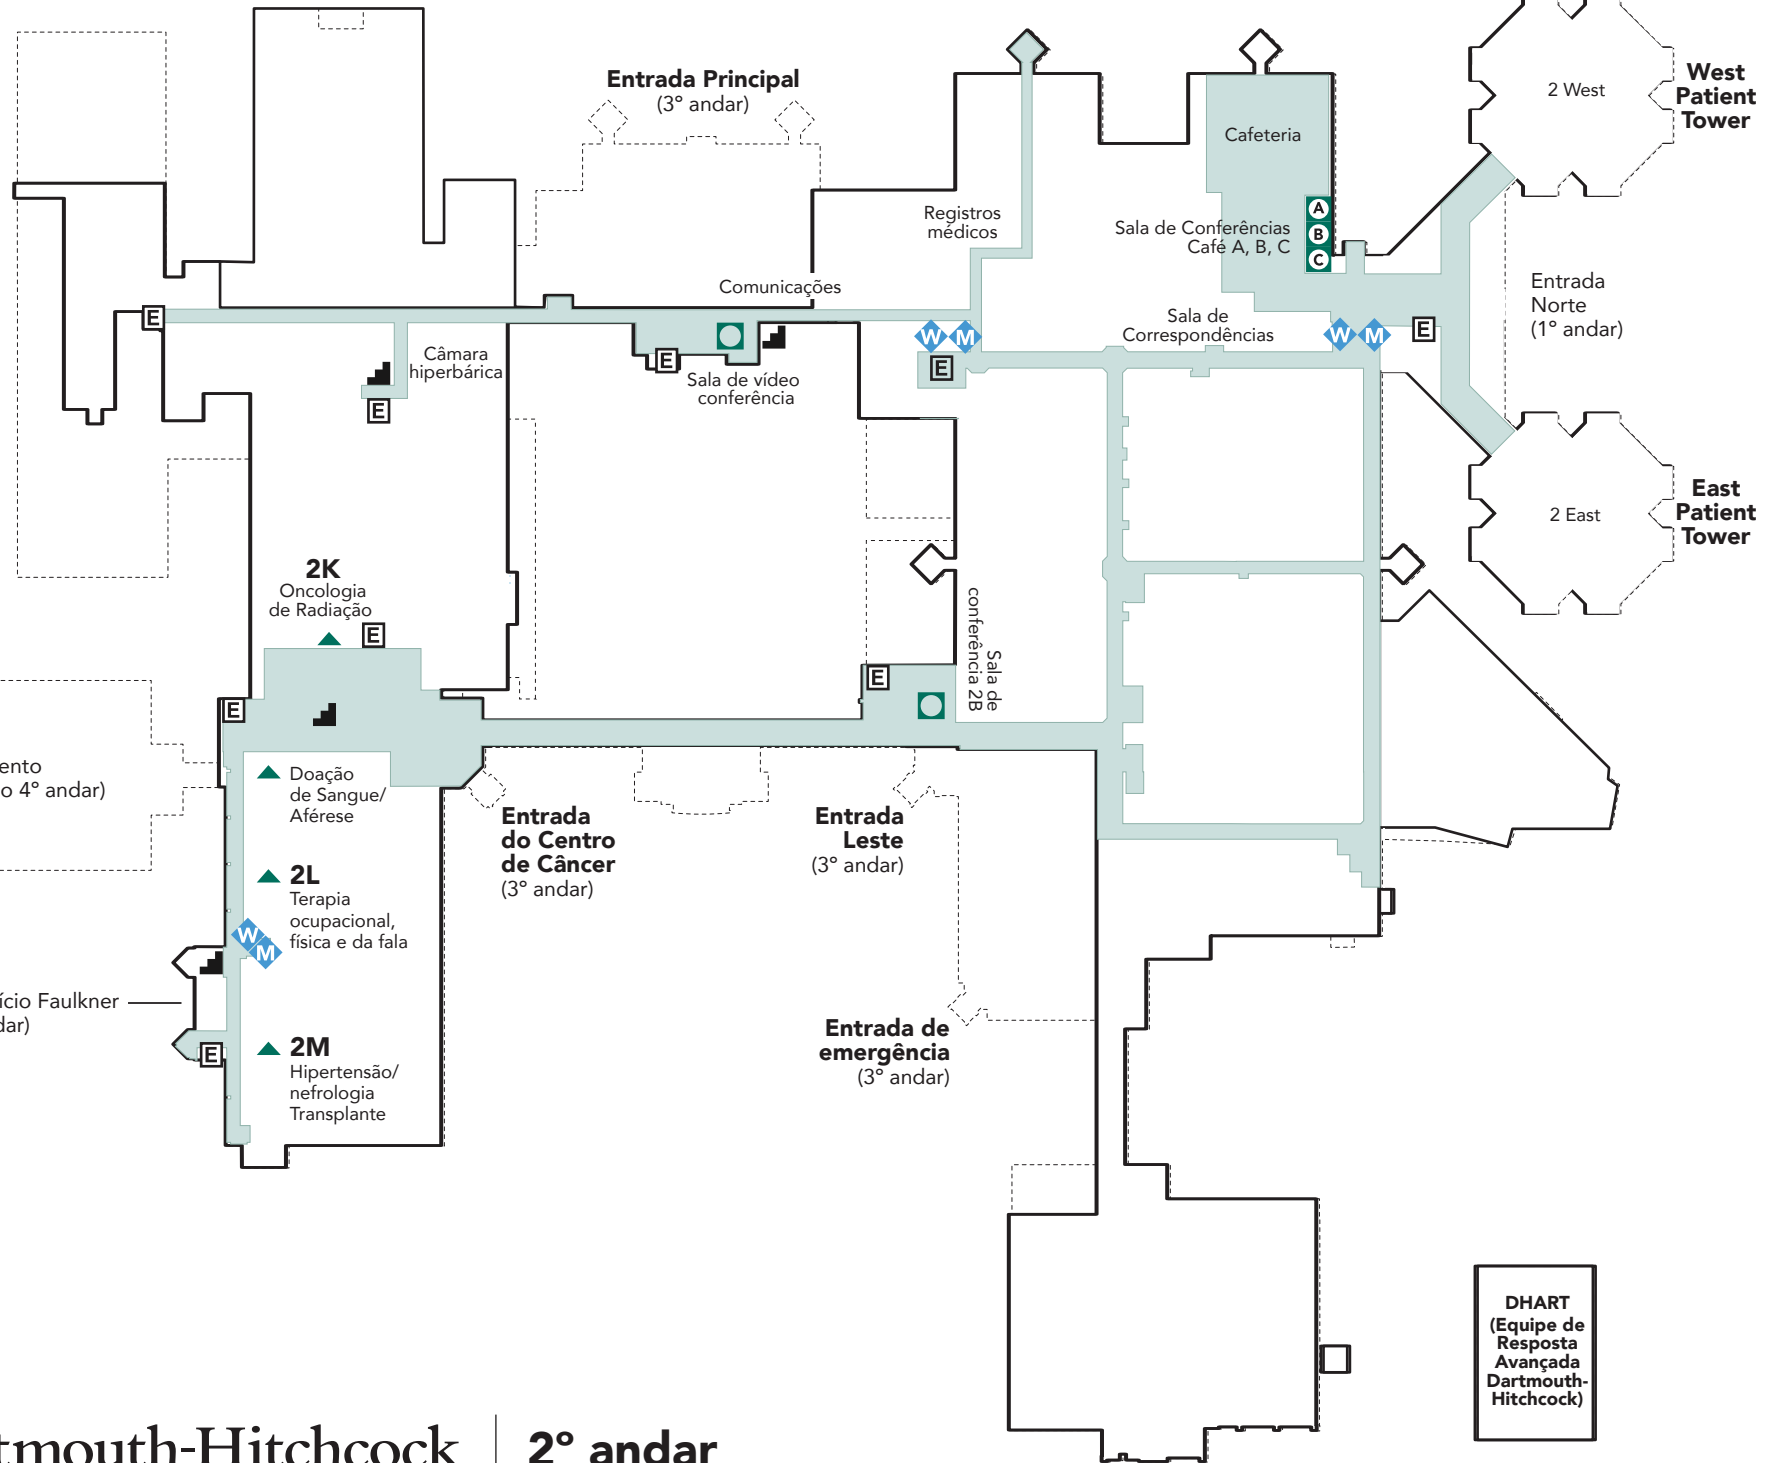

- Banheiro
- Banheiro para Famílias com Estação de Troca de Roupas para Adultos
- Corredores Públicos
- Elevador
- Escadas
- Balcão de Informações
- Sala de Conferências

Estacionamento
(Entrada do edifício 4º andar)

Entrada do Edifício Faulkner
(4º andar)

2º andar

Em vigor a partir de janeiro de 2017

DHART
(Equipe de Resposta Avançada Dartmouth-Hitchcock)