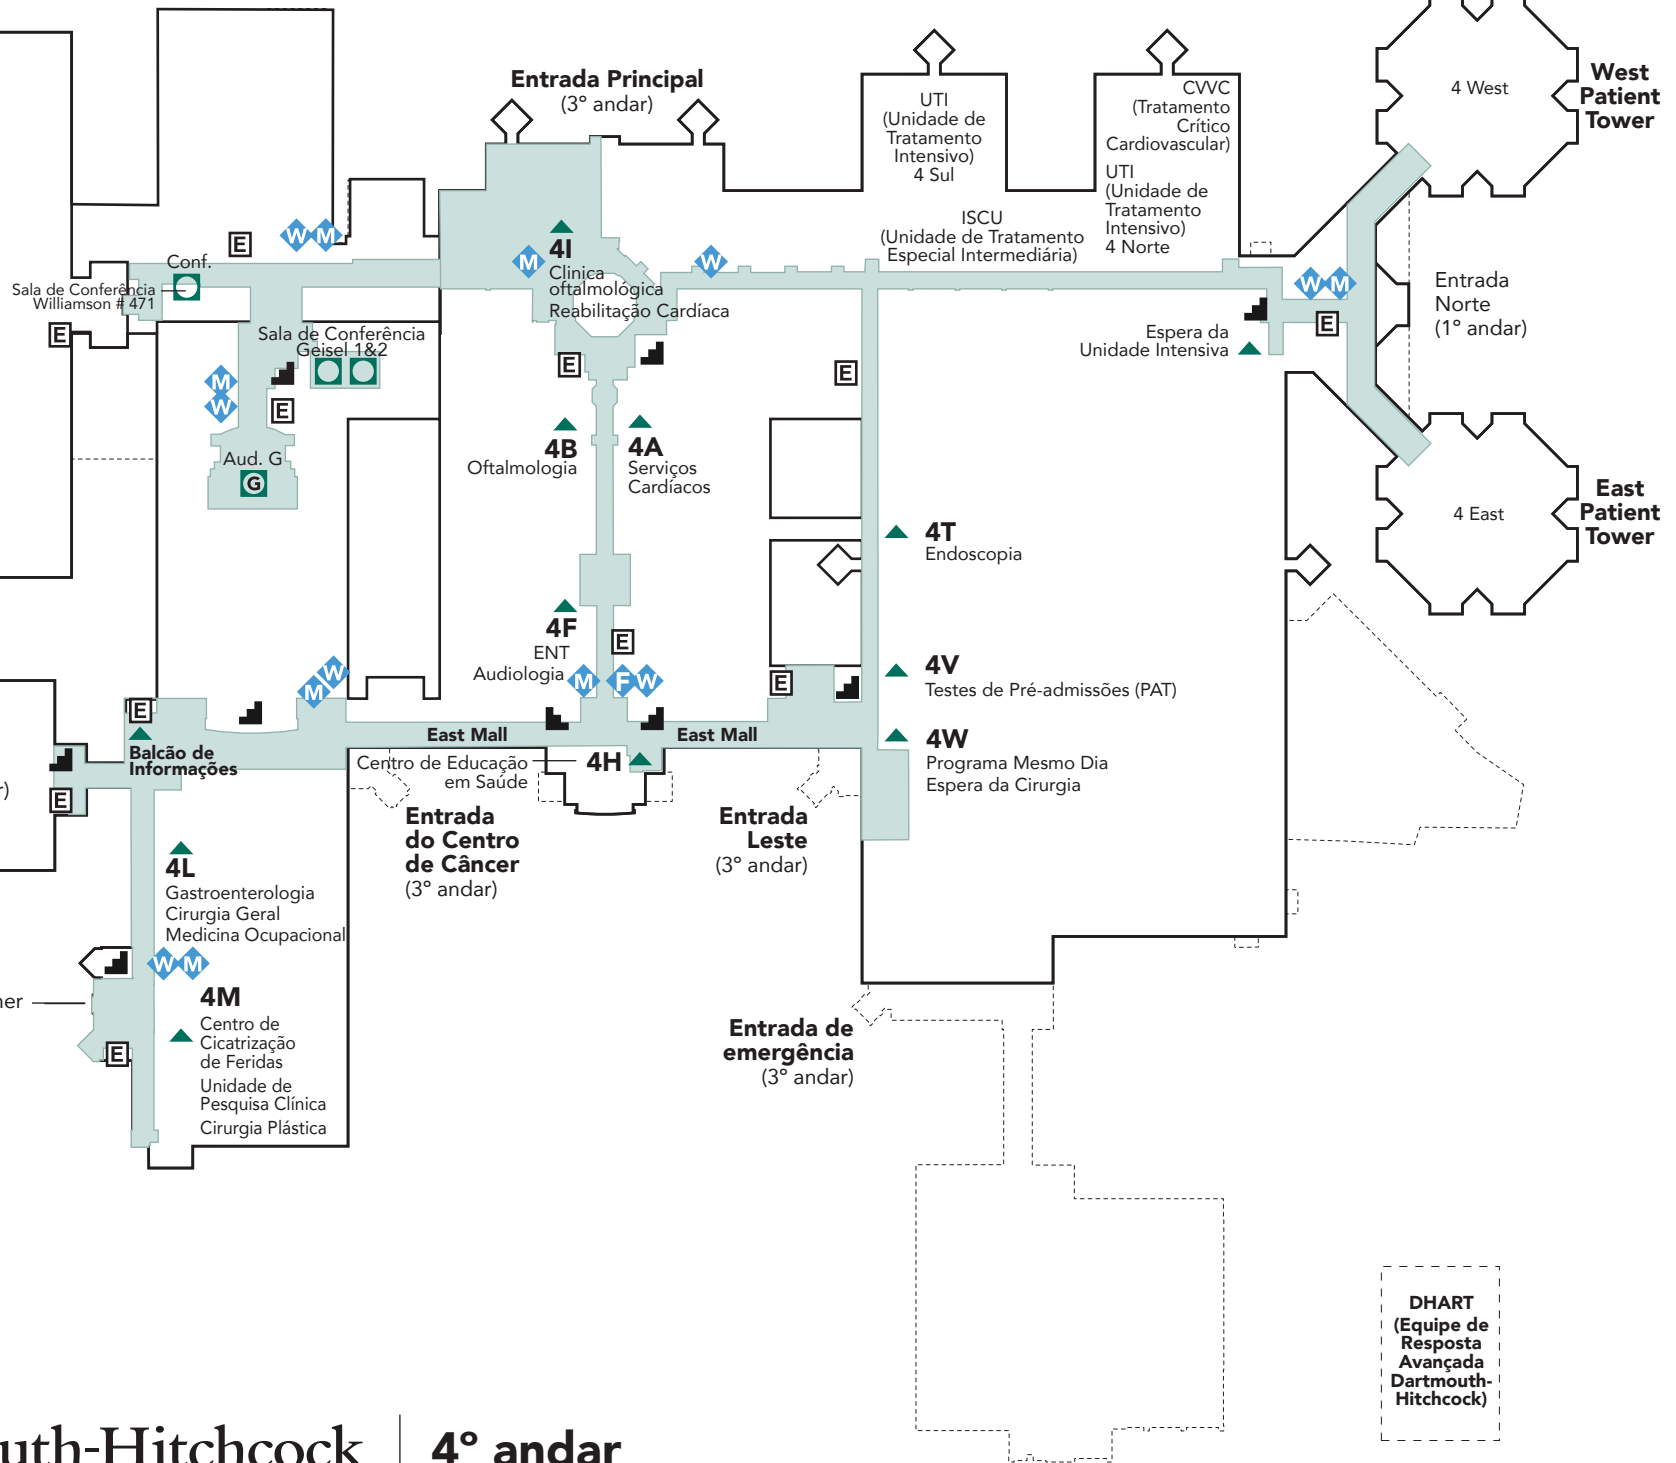

- Banheiro
- Banheiro para Famílias com Estação de Troca de Roupas para Adultos
- Corredores Públicos
- Elevador
- Escadas
- Balcão de Informações
- Sala de Conferências

Estacionamento
(Entrada do edifício 4º andar)

Entrada do Edifício Faulkner
(4º andar)

DHART
(Equipe de Resposta Avançada Dartmouth-Hitchcock)