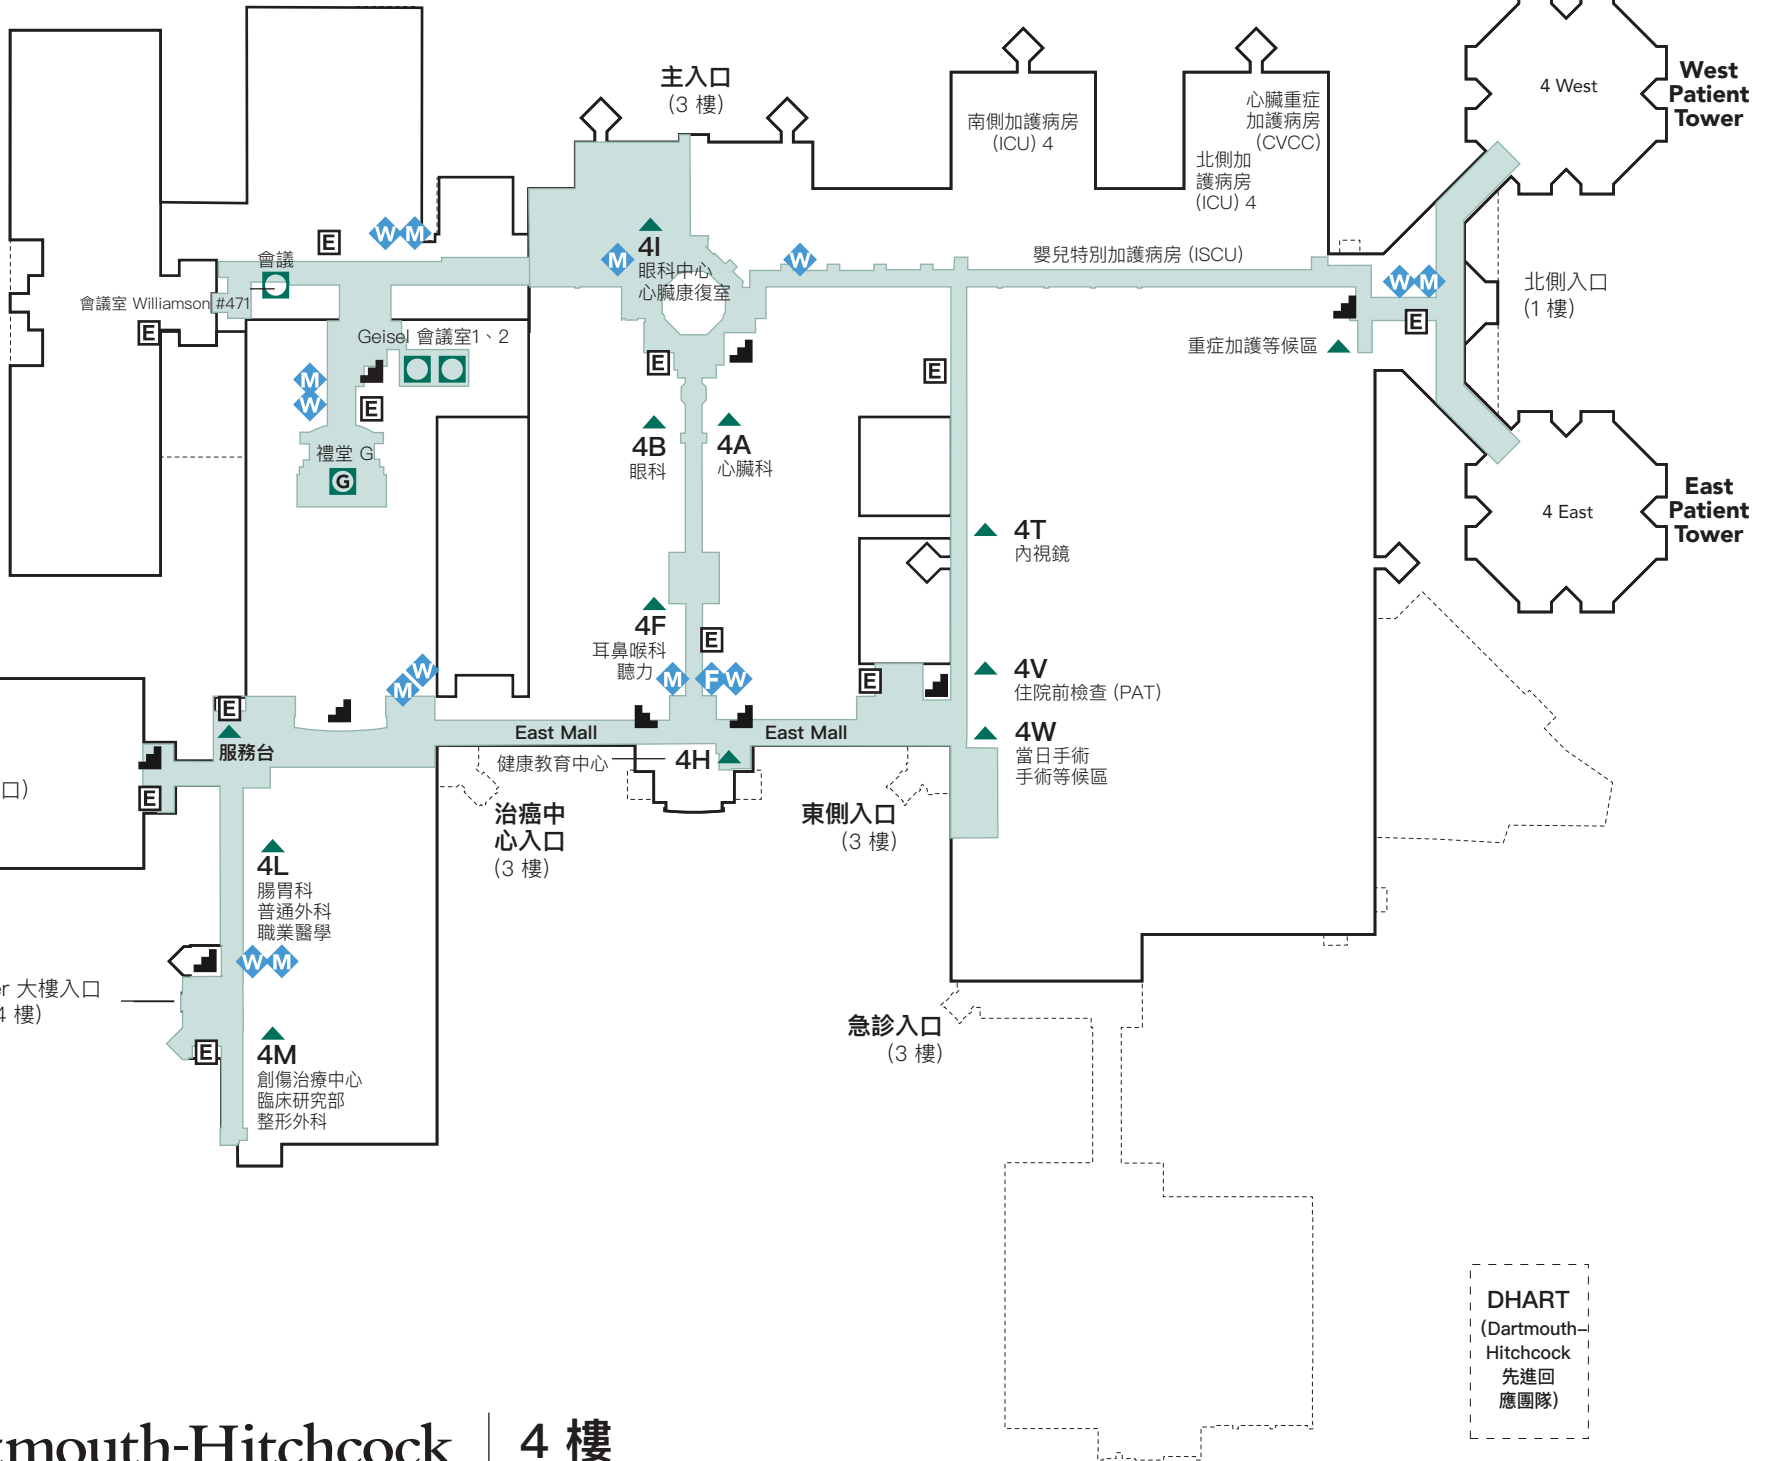

- M W 衛生間
- F 家庭衛生間 (附成人更衣台)
- 公共走廊
- E 電梯
- 樓梯
- ▲ 服務台
- M 會議室

Faulkner 大樓入口 (4樓)

DHART
(Dartmouth-Hitchcock
先進回應團隊)