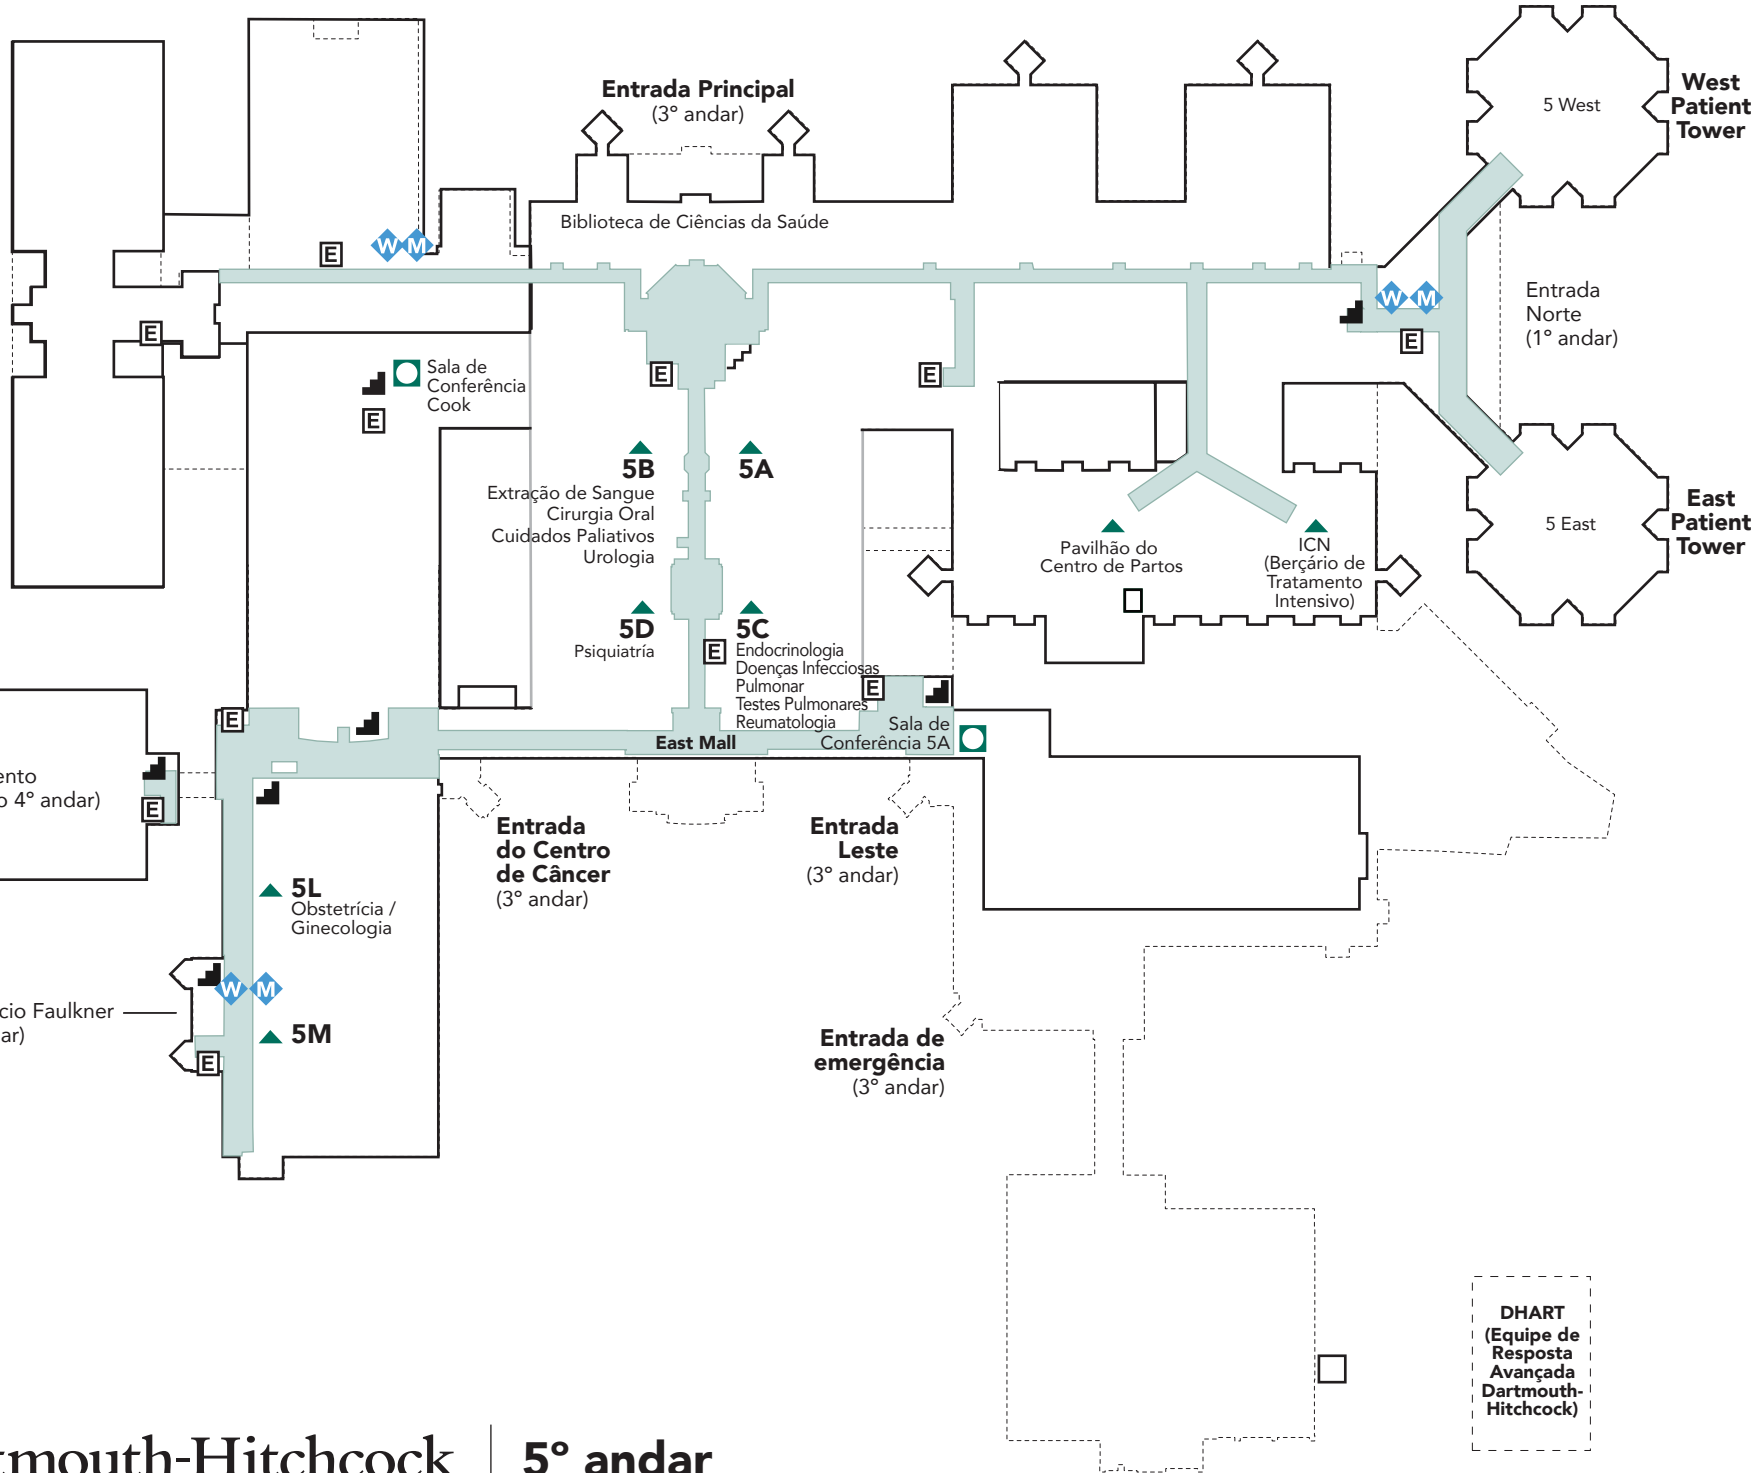

- Banheiro
- Banheiro para Famílias com Estação de Troca de Roupas para Adultos
- Corredores Públicos
- Elevador
- Escadas
- Balcão de Informações
- Sala de Conferências

Estacionamento
(Entrada do edifício 4º andar)

Entrada do Edifício Faulkner
(4º andar)

DHART
(Equipe de Resposta Avançada Dartmouth-Hitchcock)