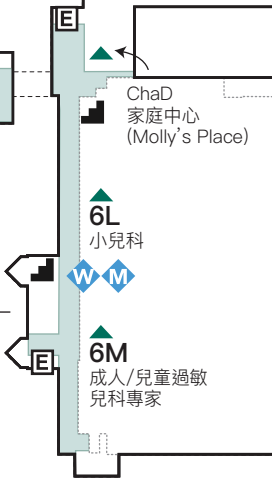

- 衛生間
- 家庭衛生間
(附成人更衣台)
- 公共走廊
- 電梯
- 樓梯
- 服務台
- 會議室

Faulkner 大樓入口
(4樓)

治癌中心入口
(3樓)

主入口
(3樓)

東側入口
(3樓)

急診入口
(3樓)

北側入口
(1樓)

West Patient Tower

East Patient Tower

DHART
(Dartmouth-Hitchcock
先進回應團隊)