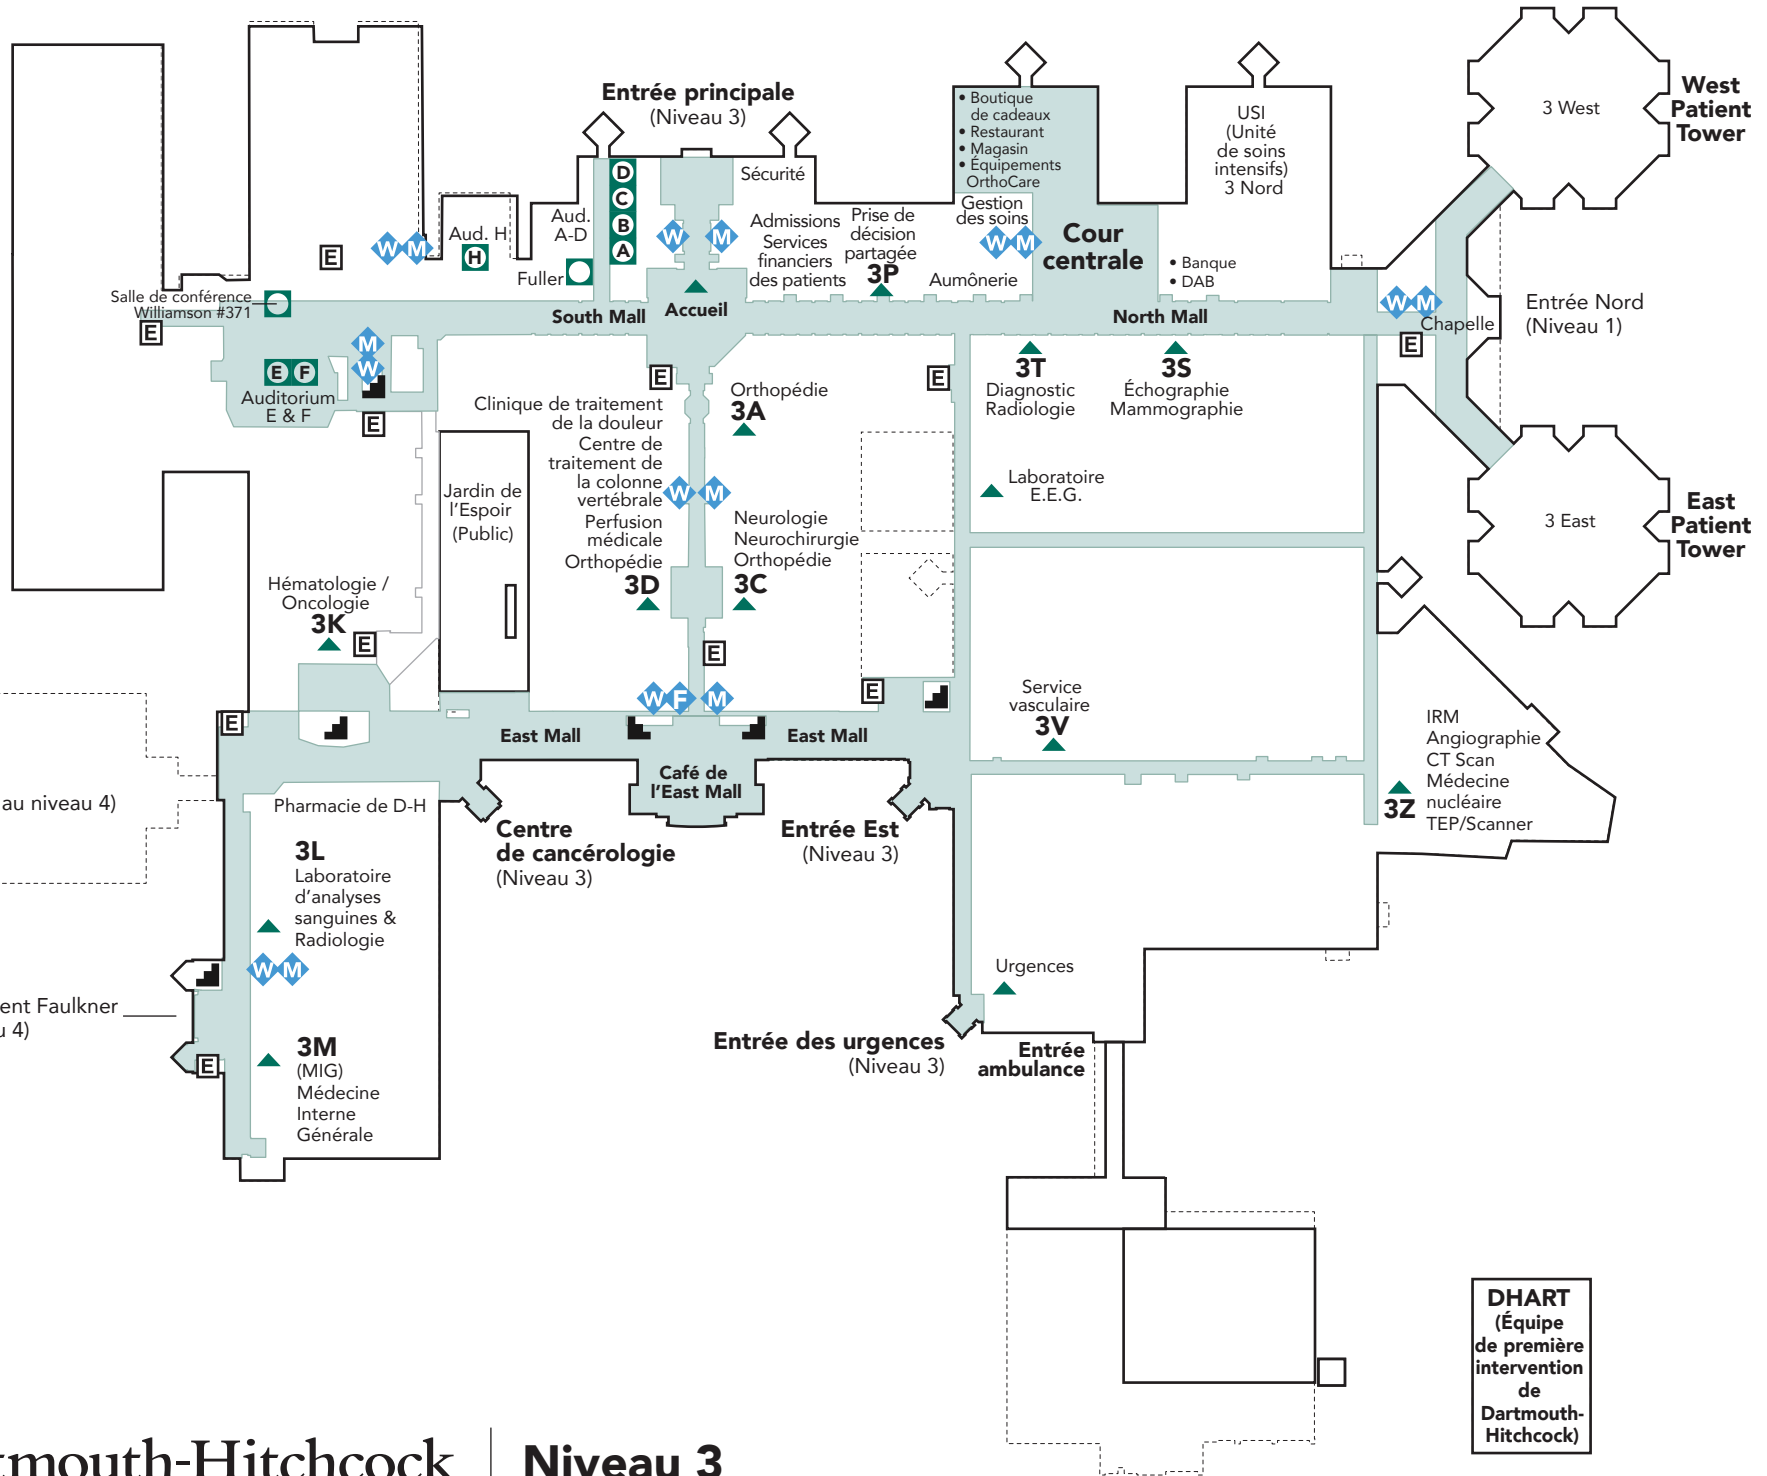

- Toilettes
- Toilettes pour les familles avec un espace de change pour adulte
- Couloirs publics
- Ascenseur
- Escaliers
- Accueil
- Salle de conférence

Parking
(Entrée du bâtiment au niveau 4)

Entrée du bâtiment Faulkner
(Niveau 4)

DHART
(Équipe de première intervention de Dartmouth-Hitchcock)