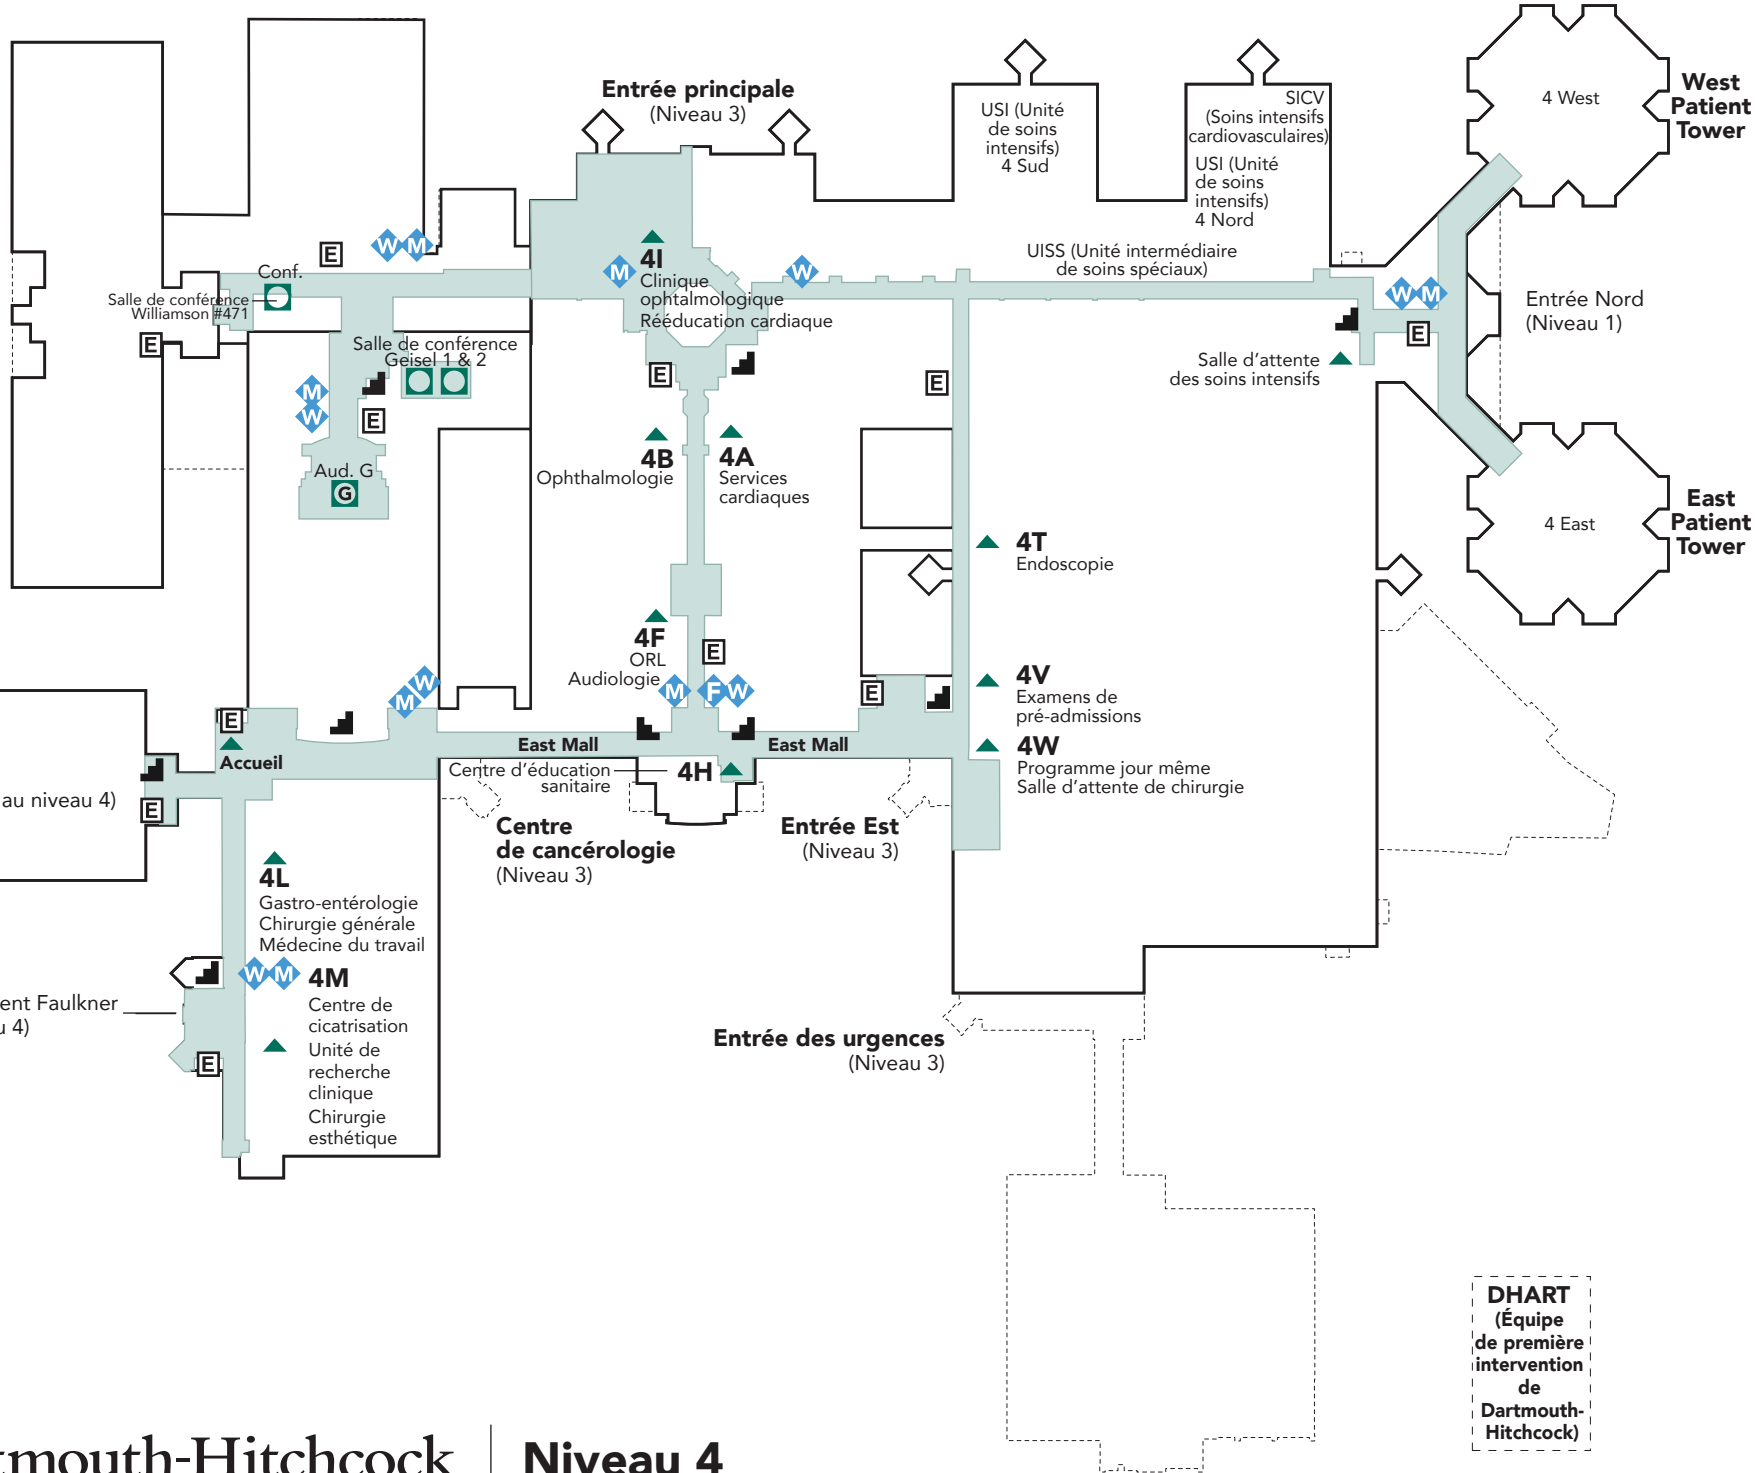

- Toilettes
- Toilettes pour les familles avec un espace de change pour adulte
- Couloirs publics
- Ascenseur
- Escaliers
- Accueil
- Salle de conférence

Parking  
(Entrée du bâtiment au niveau 4)

Entrée du bâtiment Faulkner  
(Niveau 4)

**DHART**  
(Équipe de première intervention de Dartmouth-Hitchcock)