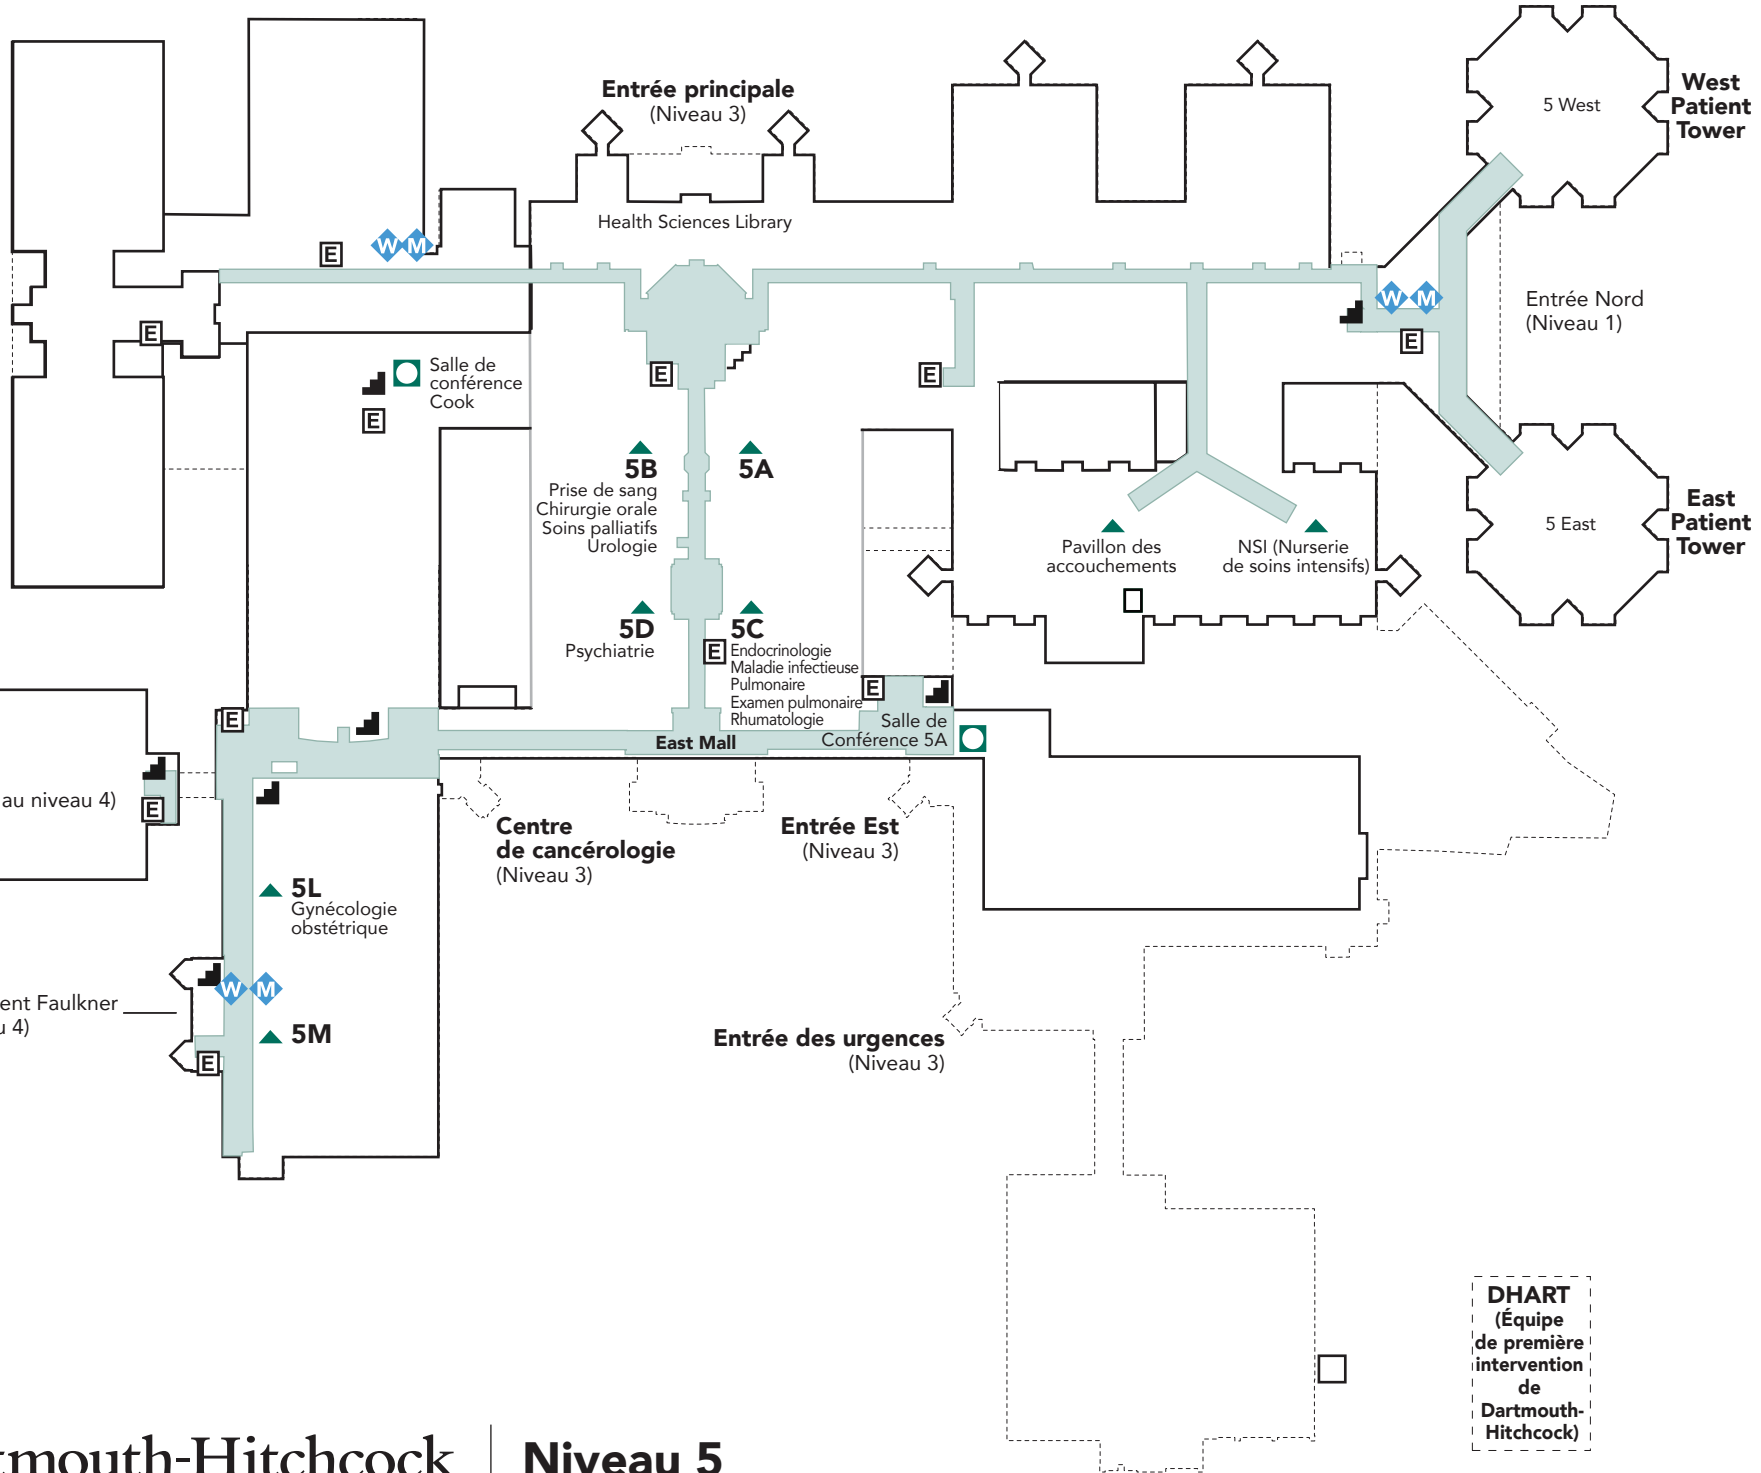

- Toilettes
- Toilettes pour les familles avec un espace de change pour adulte
- Couloirs publics
- Ascenseur
- Escaliers
- Accueil
- Salle de conférence

Parking
(Entrée du bâtiment au niveau 4)

Entrée du bâtiment Faulkner
(Niveau 4)

Niveau 5

Entrée en vigueur à partir de janvier 2017

DHART
(Équipe de première intervention de Dartmouth-Hitchcock)