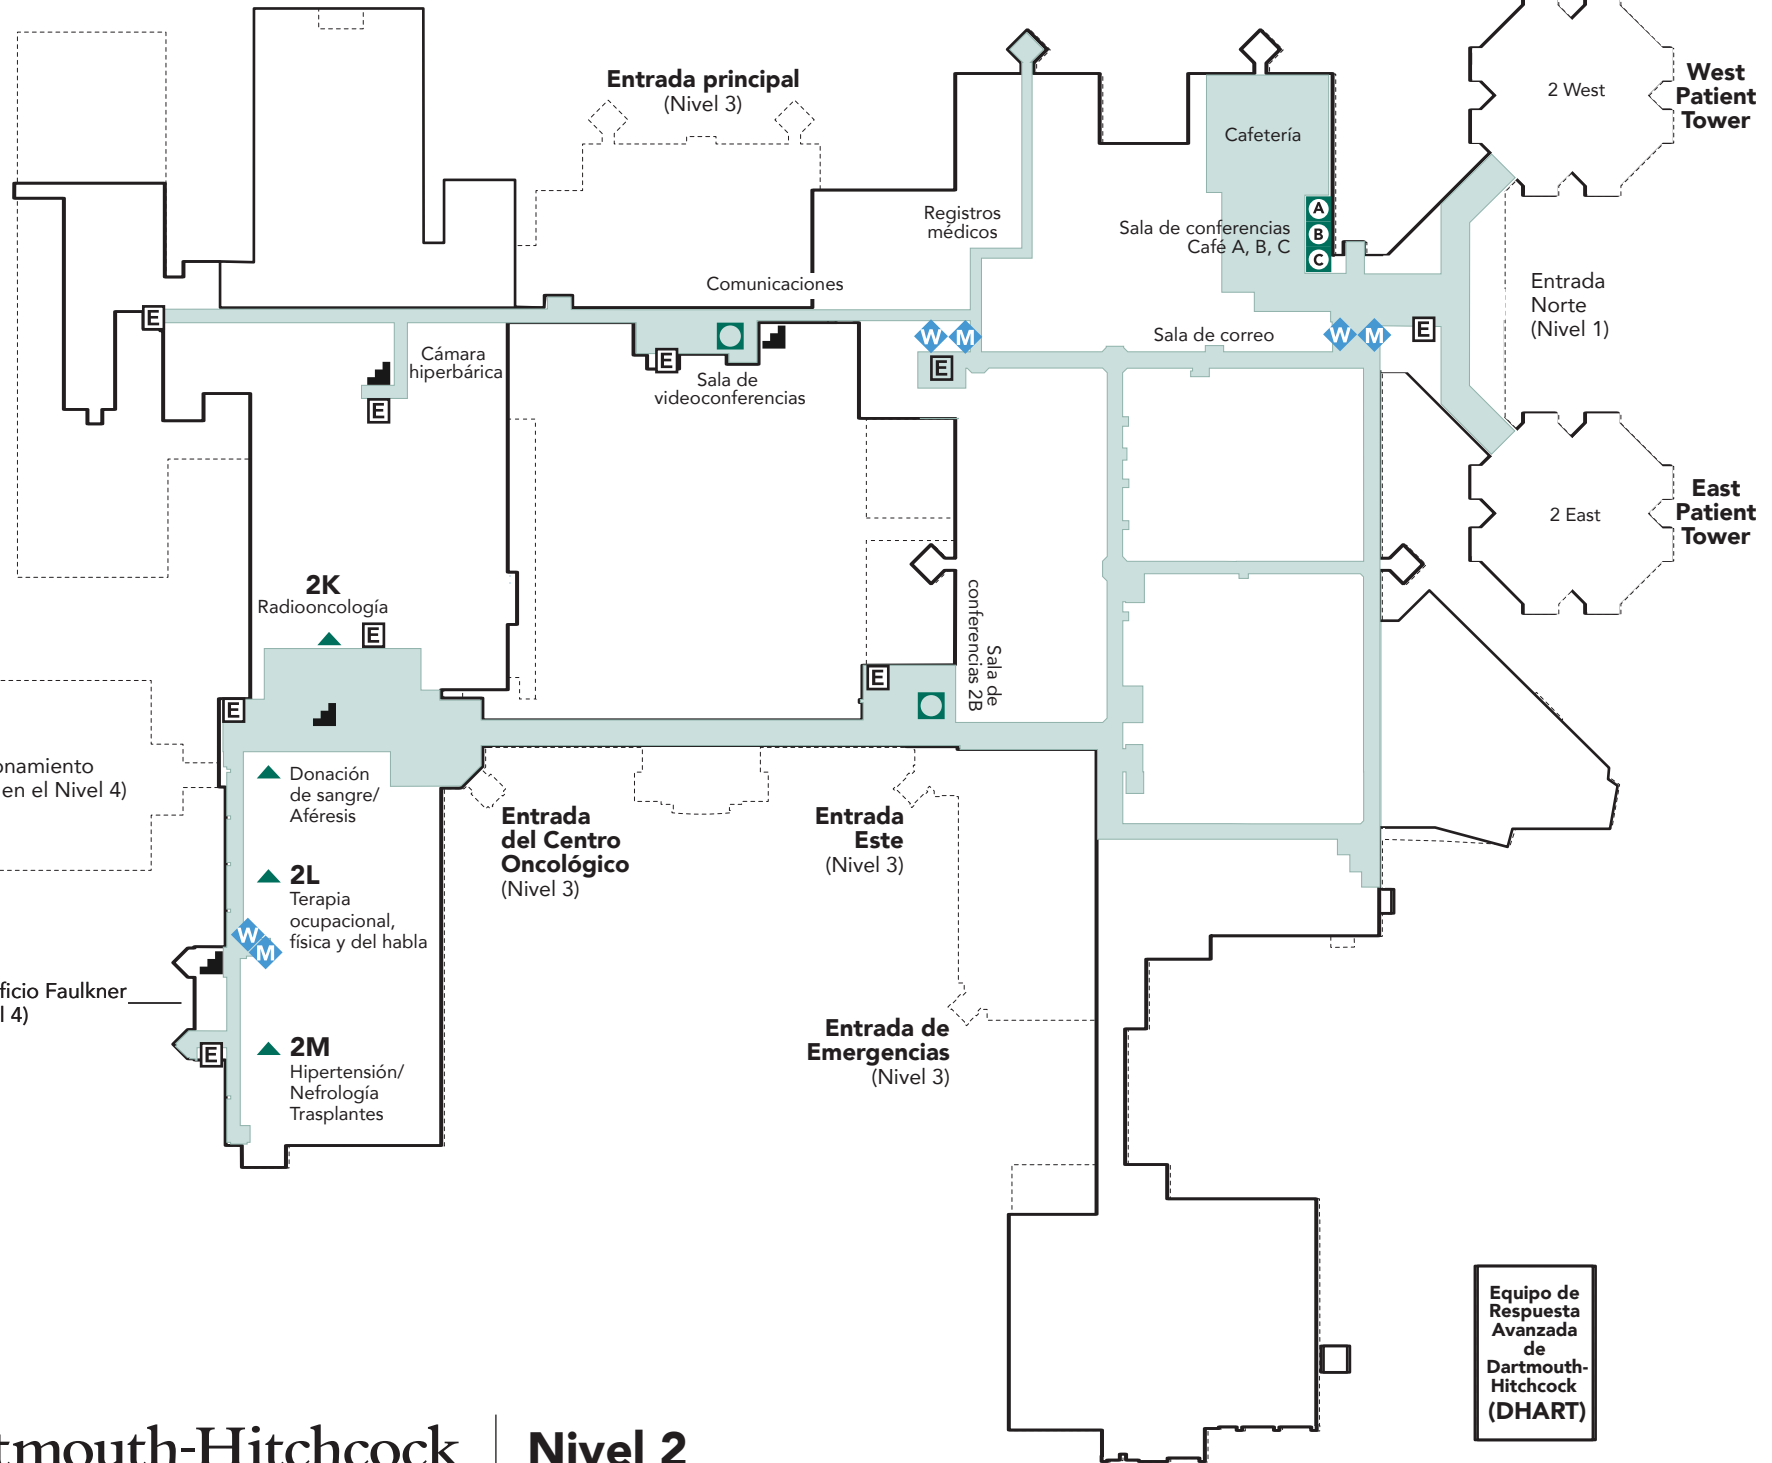

- Baño
- Baño familiar con cambiador para adultos
- Pasillos públicos
- Elevador
- Escaleras
- Mostrador de información
- Sala de conferencias

Garaje de estacionamiento
(Entrada del edificio en el Nivel 4)

Entrada del Edificio Faulkner
(Nivel 4)

Nivel 2
Vigencia: enero de 2017

Equipo de
Respuesta
Avanzada
de
Dartmouth-
Hitchcock
(DART)