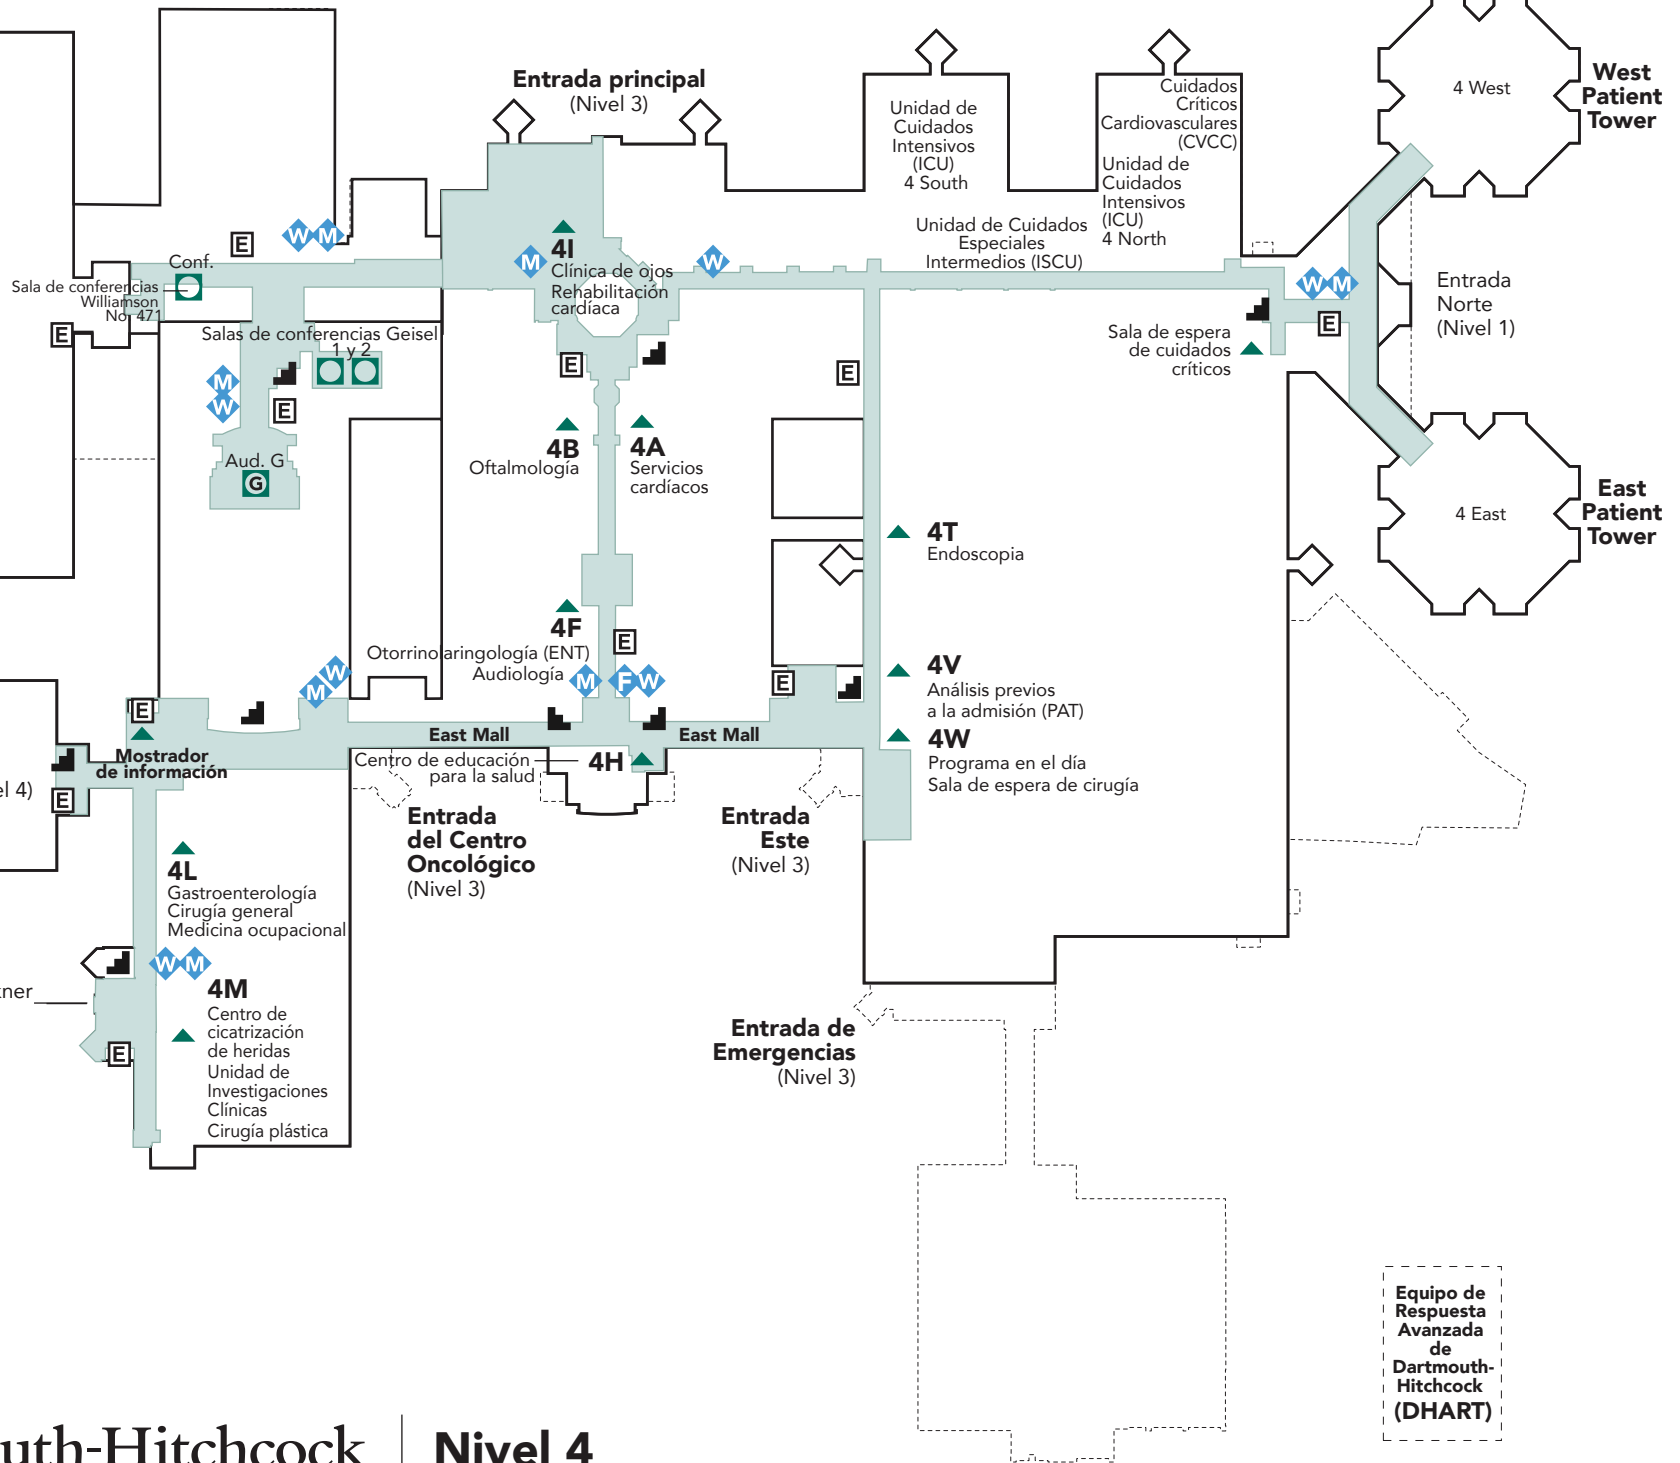

- Baño
- Baño familiar con cambiador para adultos
- Pasillos públicos
- Elevador
- Escaleras
- Mostrador de información
- Sala de conferencias

Garaje de estacionamiento
(Entrada del edificio en el Nivel 4)

Entrada del Edificio Faulkner
(Nivel 4)

Nivel 4
Vigencia: enero de 2017

Equipo de Respuesta Avanzada de Dartmouth-Hitchcock (DHART)