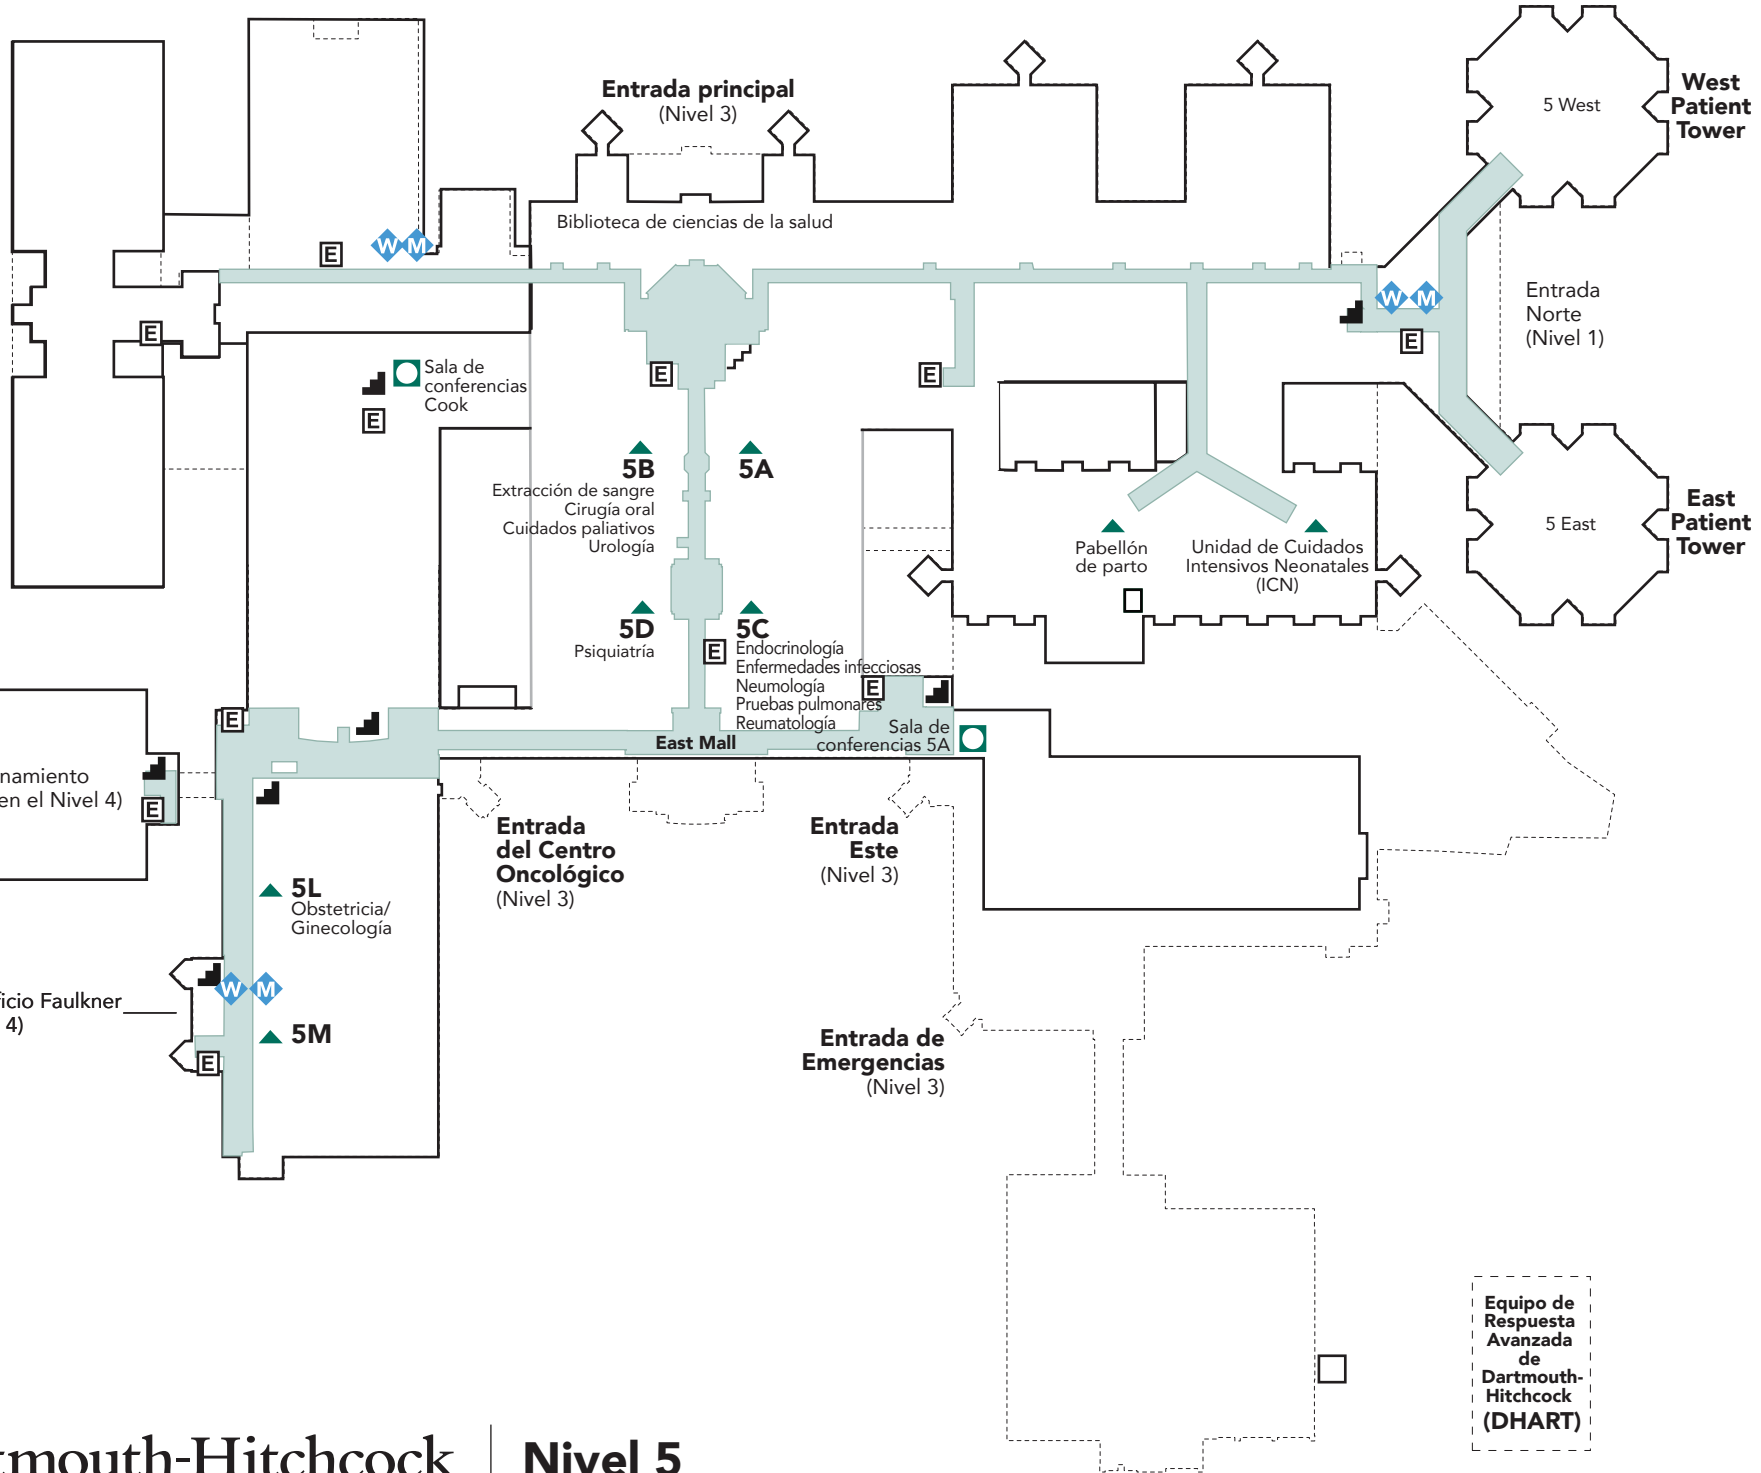

- Baño
- Baño familiar con cambiador para adultos
- Pasillos públicos
- Elevador
- Escaleras
- Mostrador de información
- Sala de conferencias

Garaje de estacionamiento
(Entrada del edificio en el Nivel 4)

Entrada del Edificio Faulkner
(Nivel 4)

Equipo de Respuesta Avanzada de Dartmouth-Hitchcock (DHART)