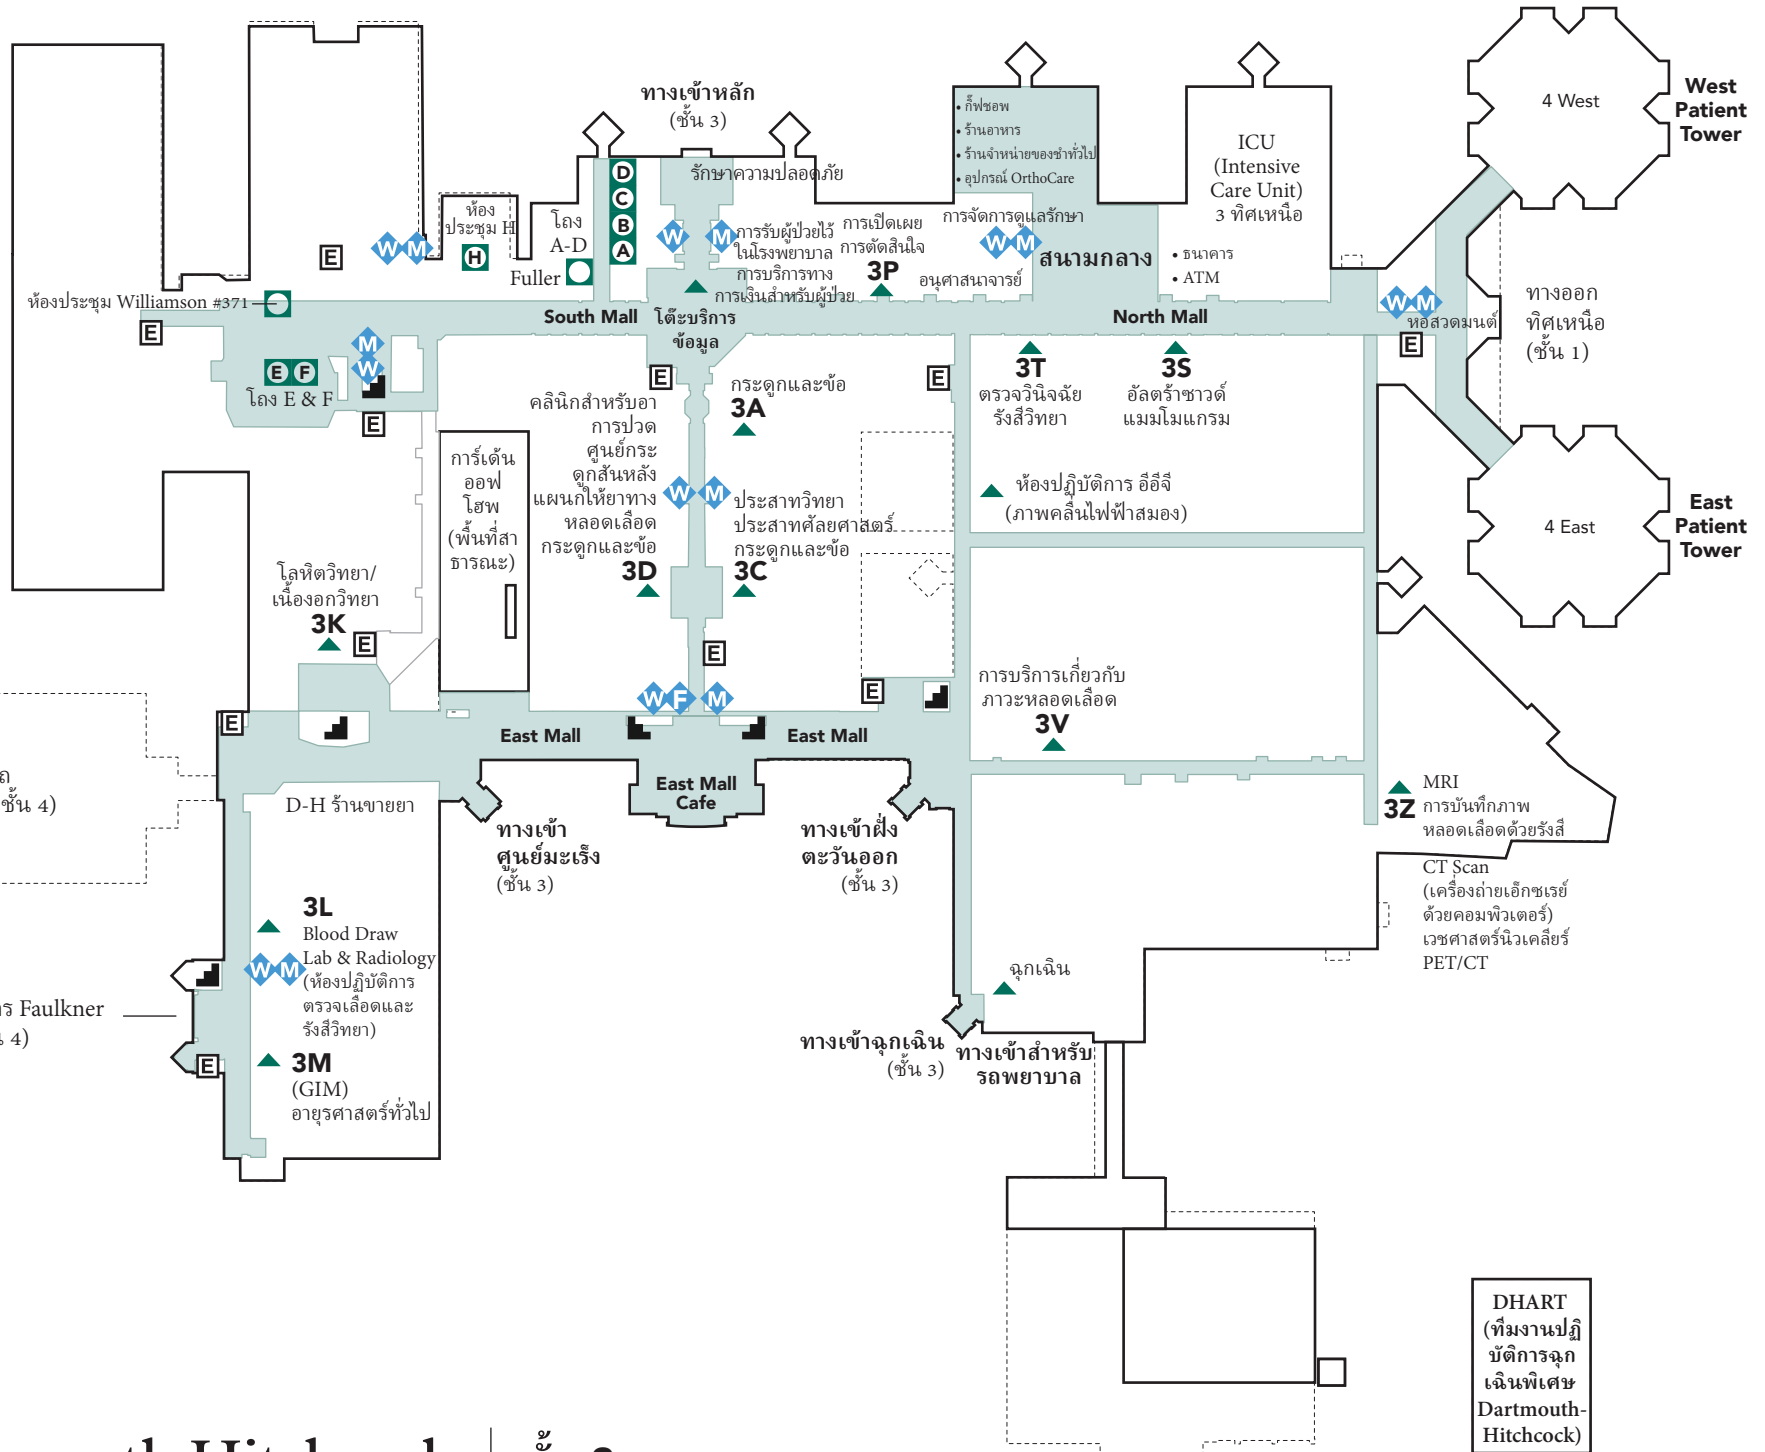

- ห้องสุขา
- ห้องพักครอบครัว และห้องเปลี่ยนเสื้อผ้า
- ระเบียงทางเดินสาธารณะ
- ลิฟต์
- บันได
- เคาน์เตอร์ประชาสัมพันธ์
- ห้องประชุม

DHART  
(ทีมงานปฏิบัติการฉุกเฉินพิเศษ  
Dartmouth-Hitchcock)