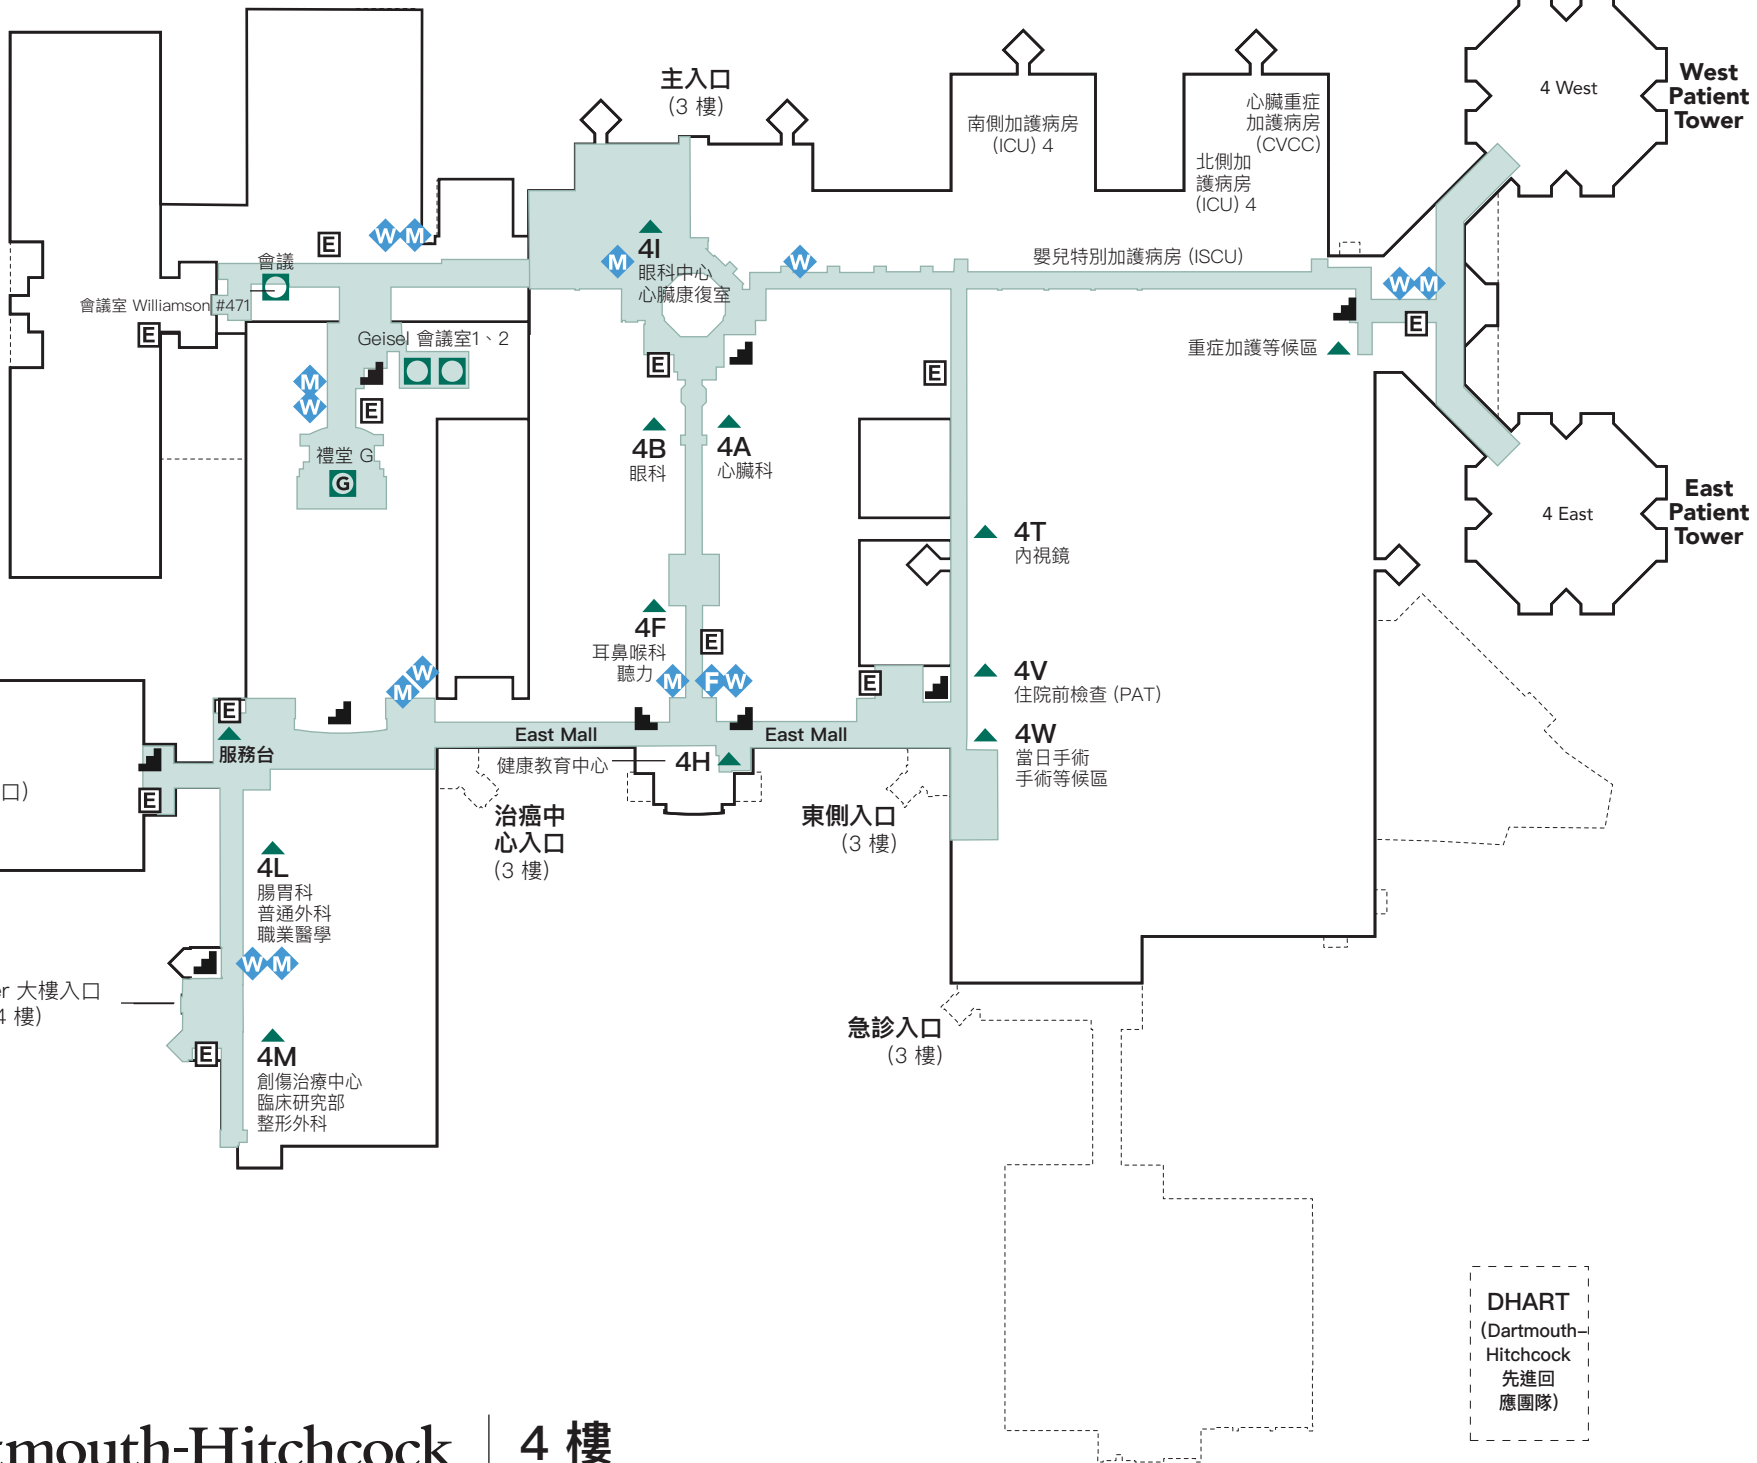

- M W 衛生間
- F 家庭衛生間 (附成人更衣台)
- 公共走廊
- E 電梯
- 樓梯
- ▲ 服務台
- M 會議室

Faulkner 大樓入口
(4 樓)

DHART
(Dartmouth-Hitchcock
先進回應團隊)