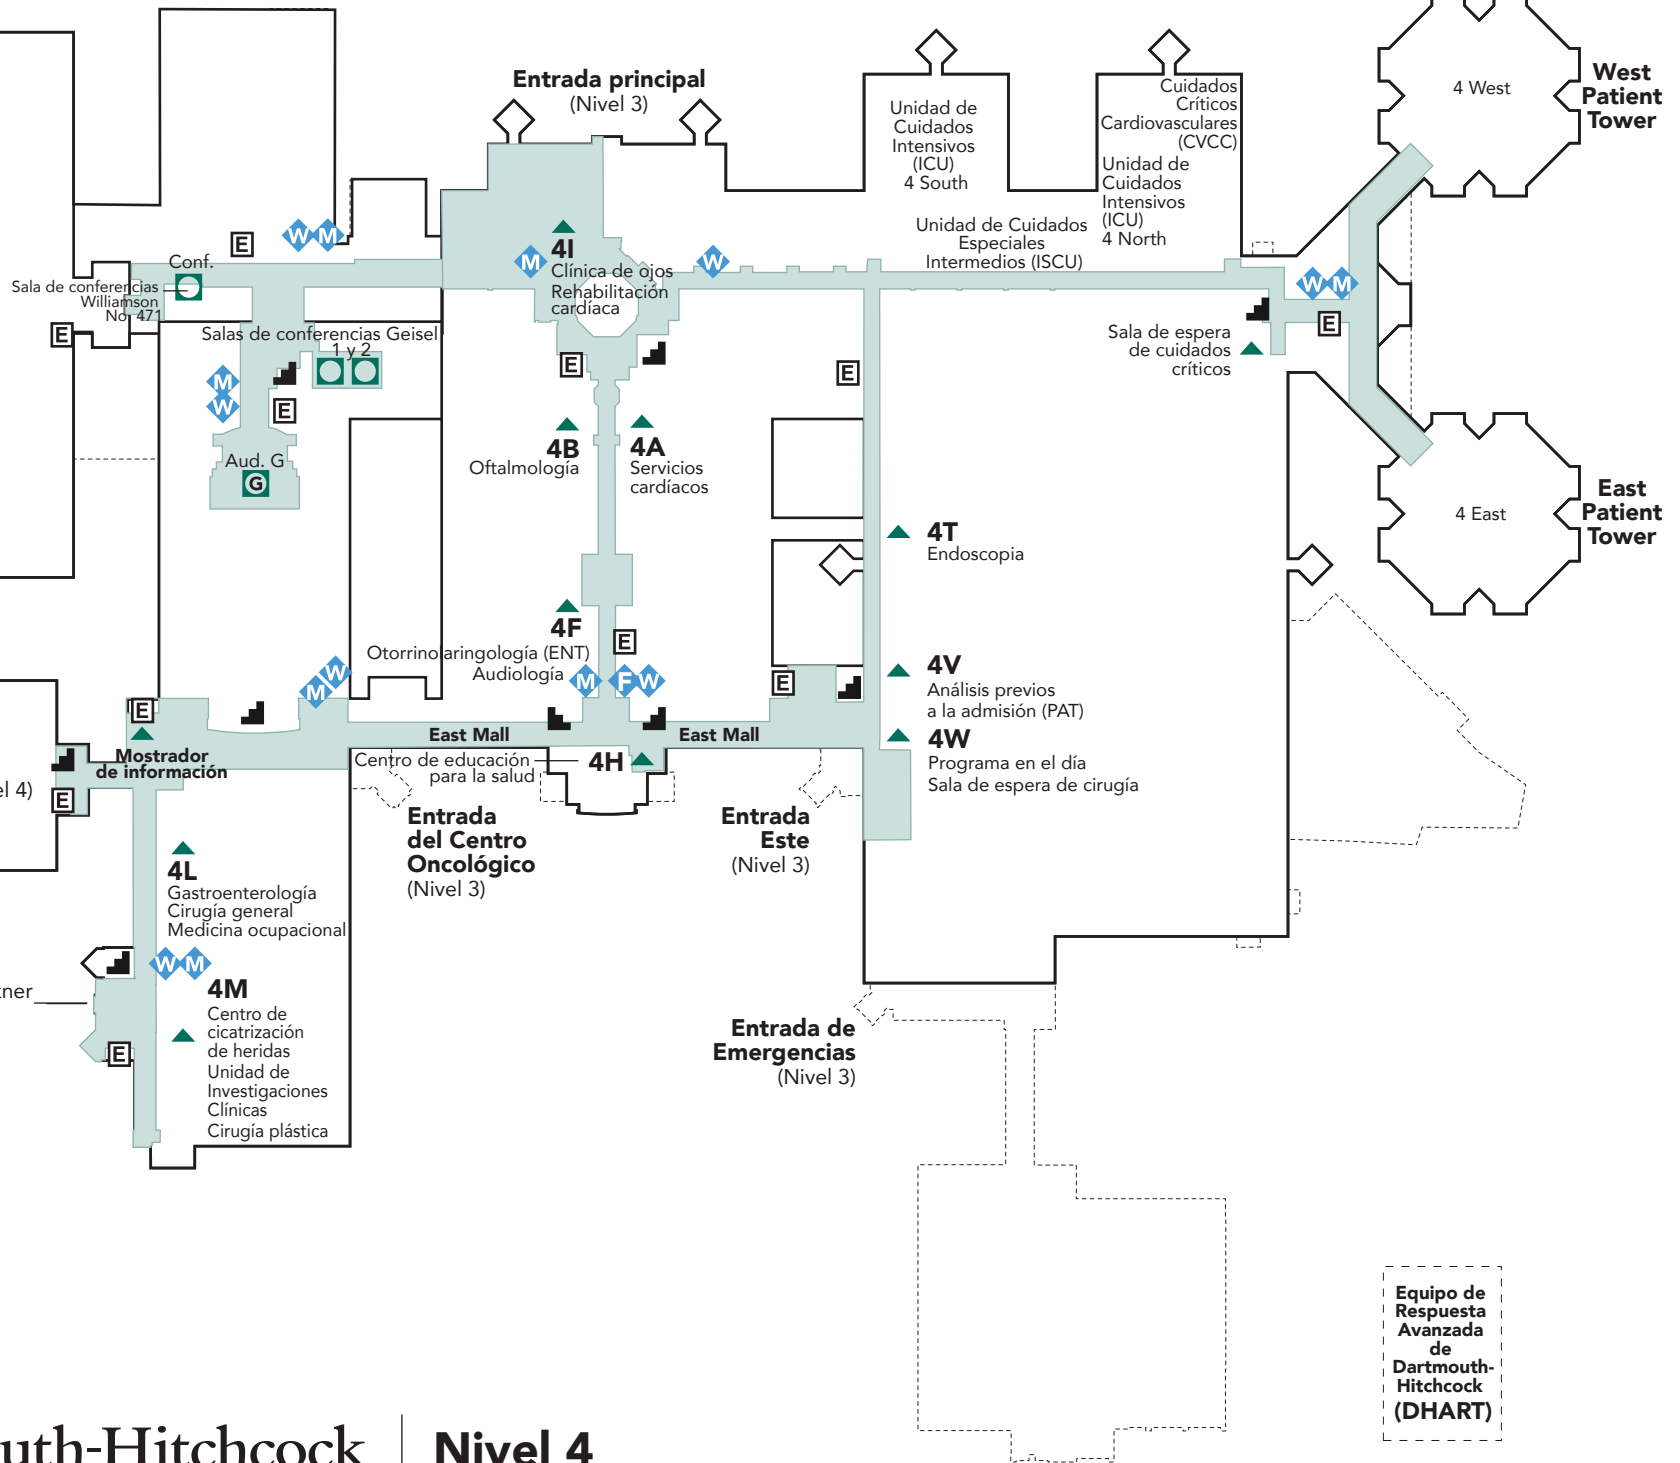

- Baño
- Baño familiar con cambiador para adultos
- Pasillos públicos
- Elevador
- Escaleras
- Mostrador de información
- Sala de conferencias

Garaje de estacionamiento
(Entrada del edificio en el Nivel 4)

Entrada del Edificio Faulkner
(Nivel 4)

Equipo de Respuesta Avanzada de Dartmouth-Hitchcock (DHART)