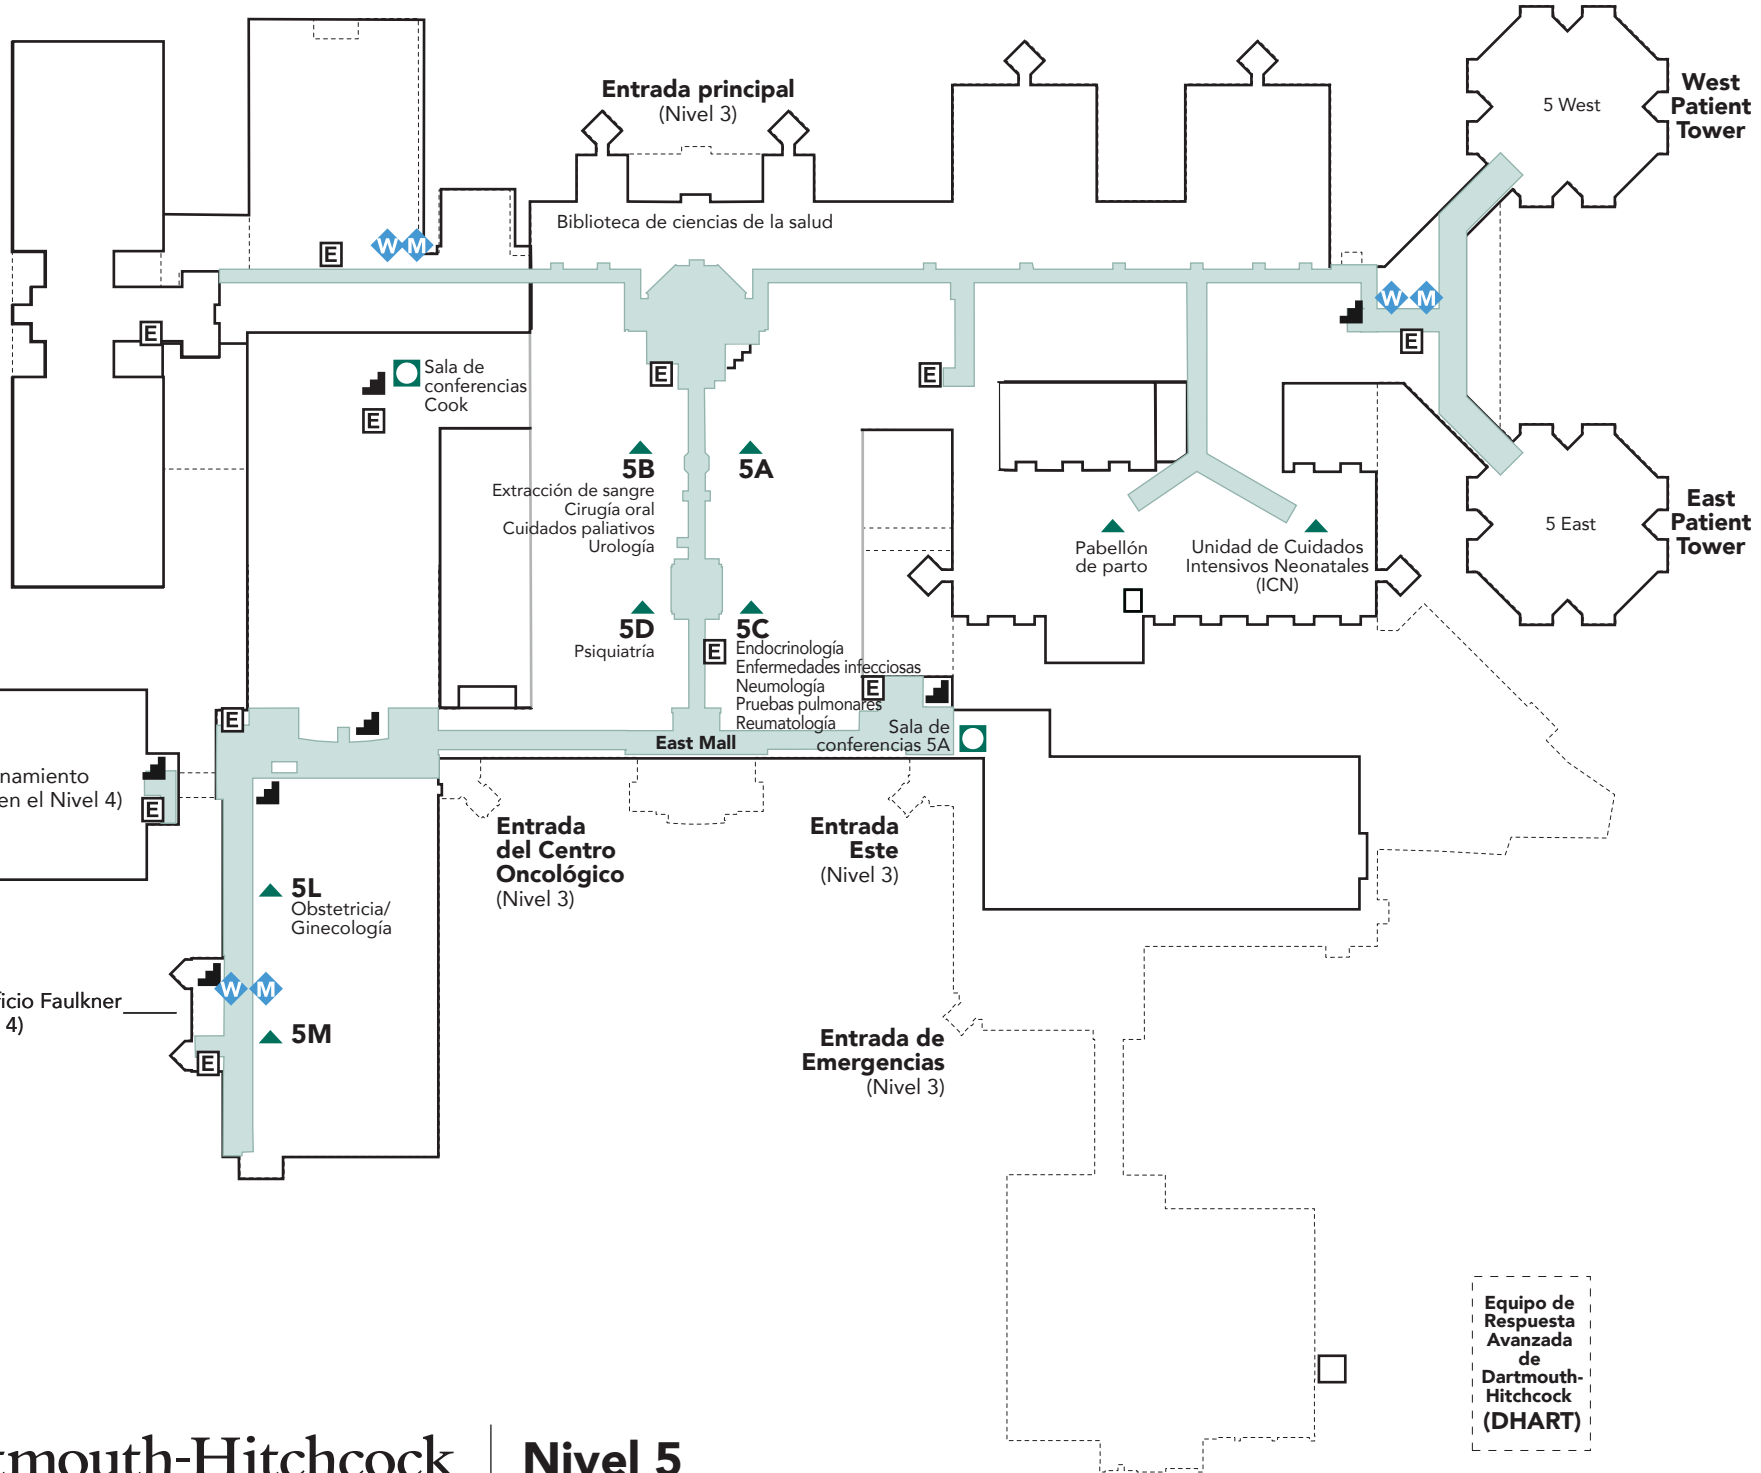

- Baño
- Baño familiar con cambiador para adultos
- Pasillos públicos
- Elevador
- Escaleras
- Mostrador de información
- Sala de conferencias

Garaje de estacionamiento
(Entrada del edificio en el Nivel 4)

Entrada del Edificio Faulkner
(Nivel 4)

Equipo de Respuesta Avanzada de Dartmouth-Hitchcock (DHART)