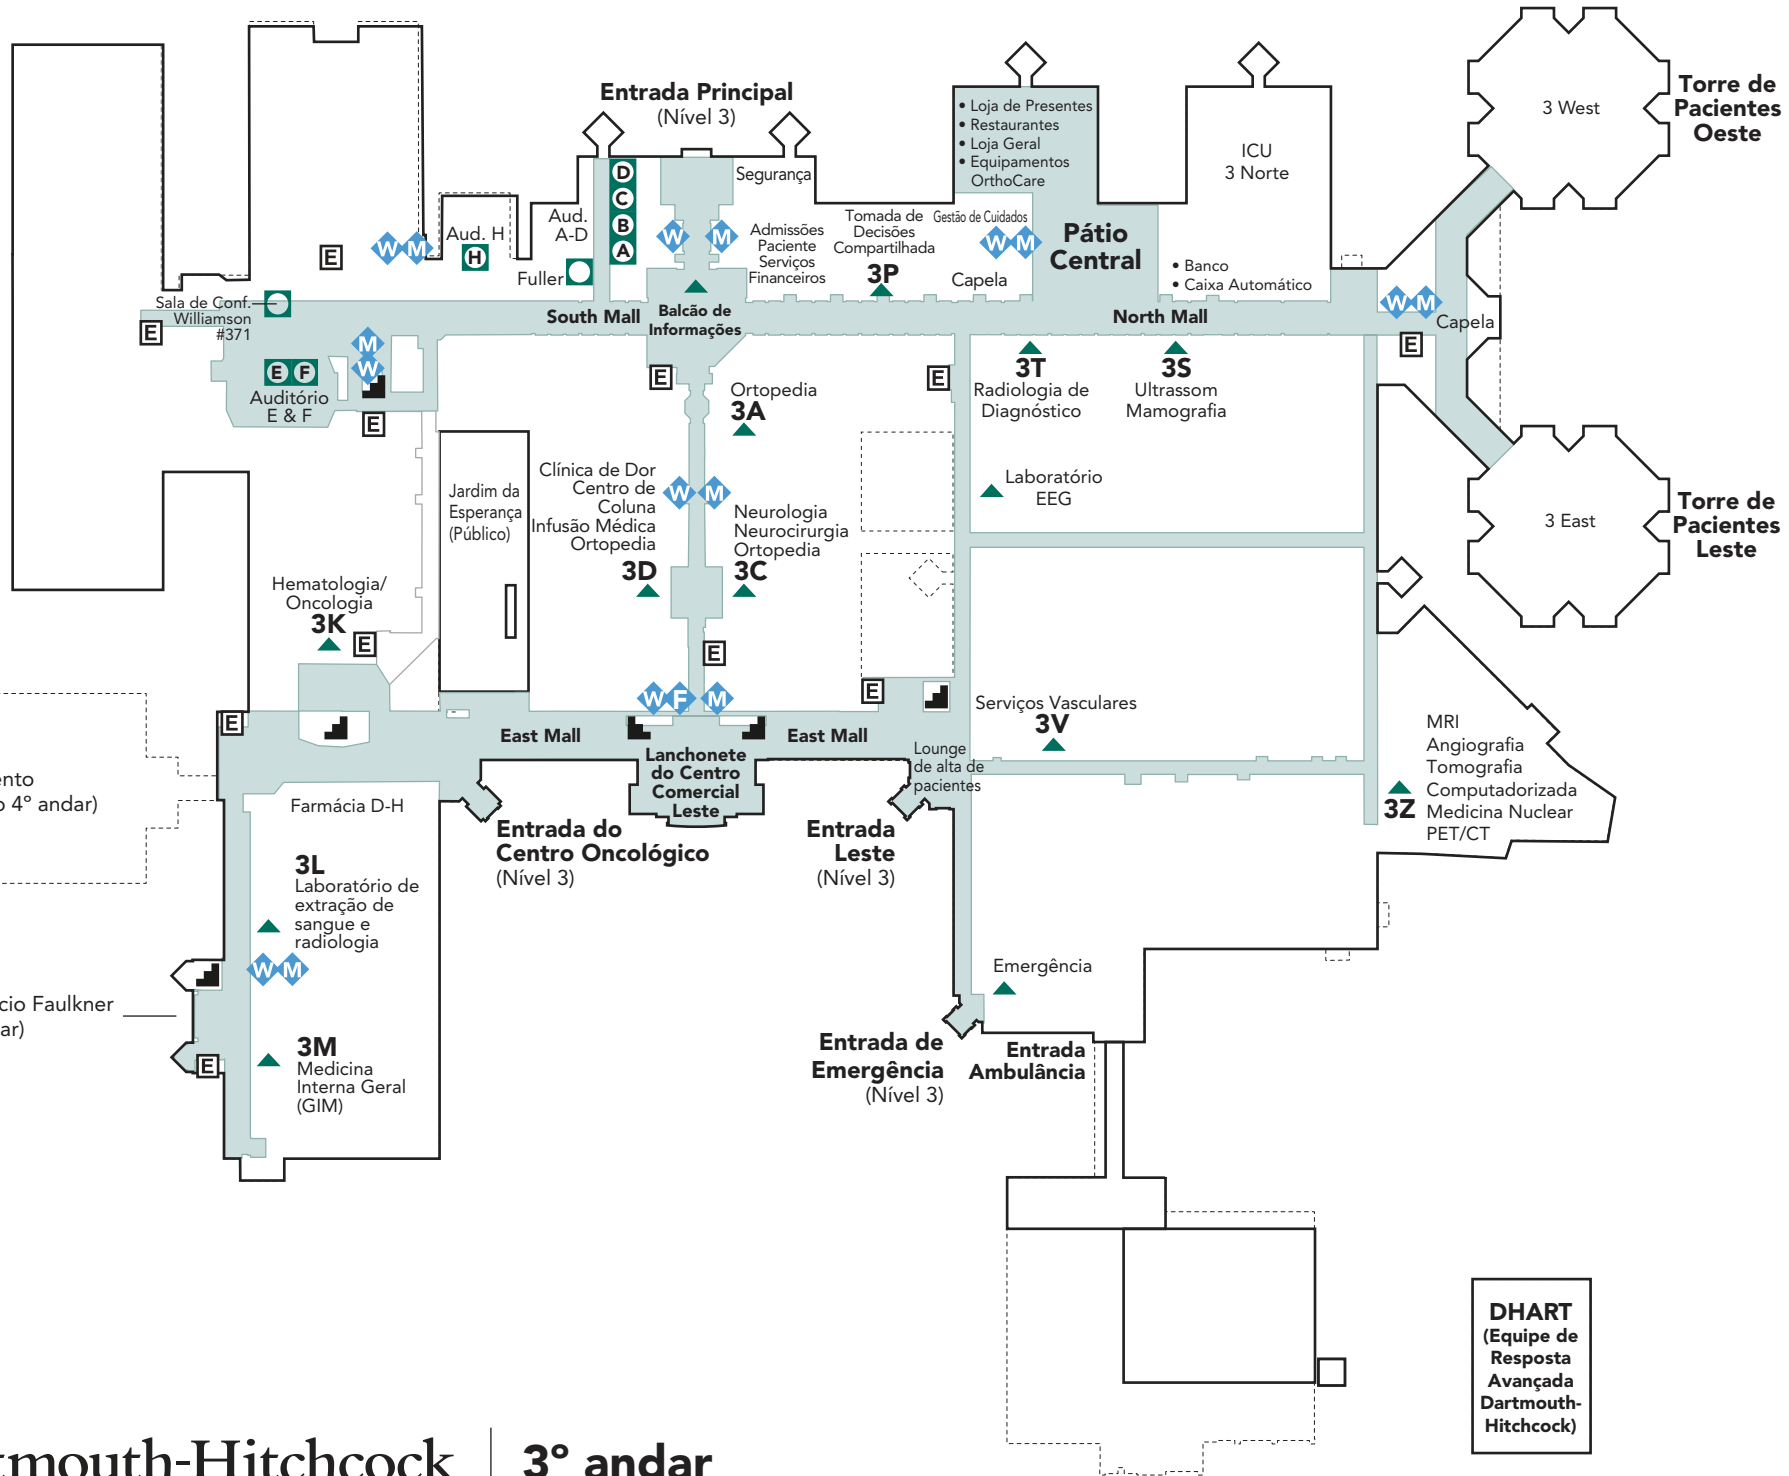

- Toilete
- Banheiro Família com Estação de Troca de Roupas para Adultos
- Corredores Públicos
- Elevador
- Escadas
- Balcão de Informações
- Sala de Conferências

Estacionamento  
(Entrada do edifício 4º andar)

Entrada do Edifício Faulkner  
(4º andar)

**DHART**  
(Equipe de Resposta Avançada Dartmouth-Hitchcock)