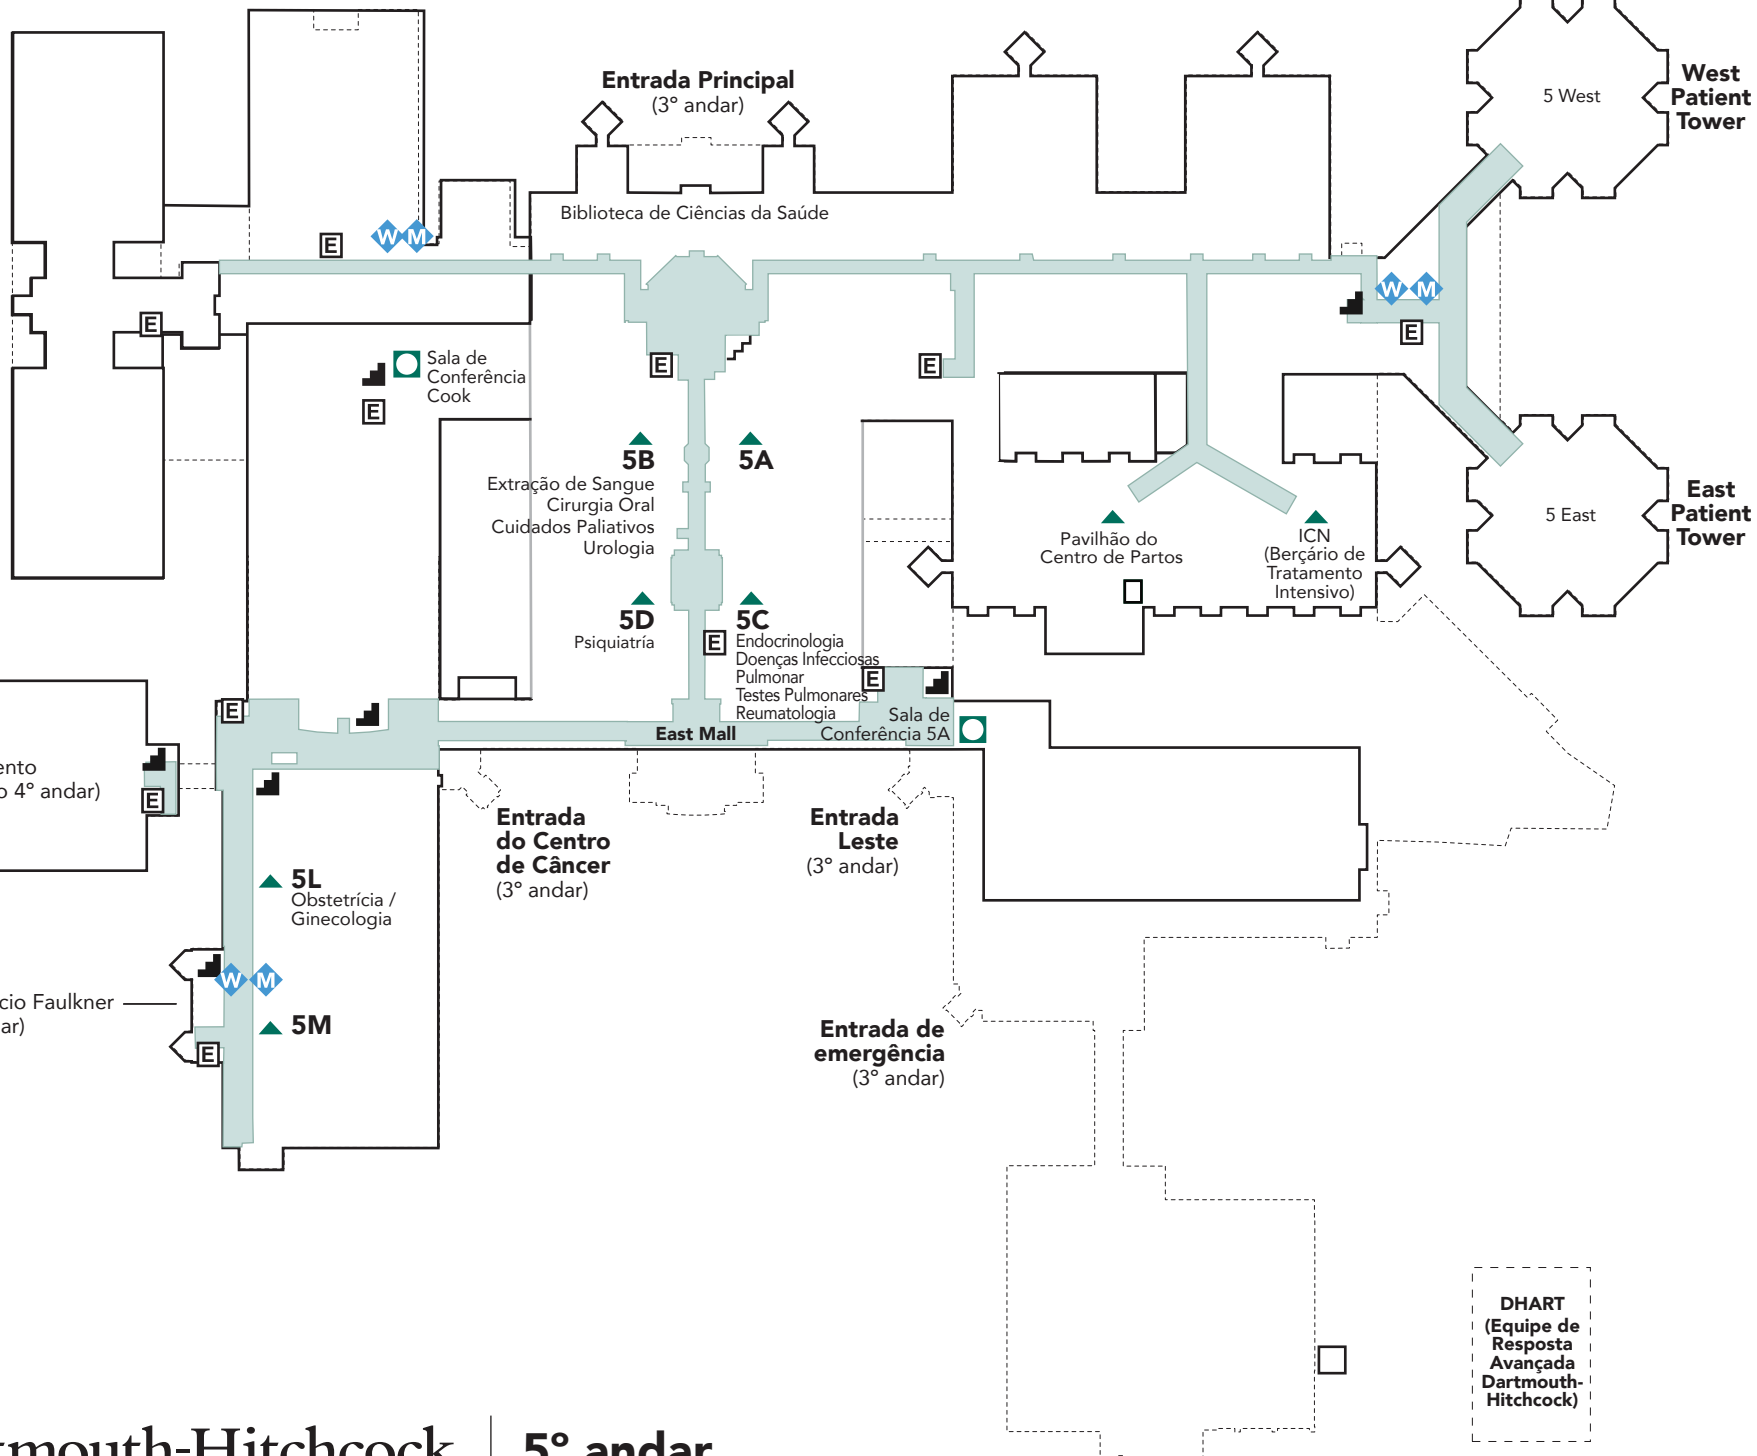

- Banheiro
- Banheiro para Famílias com Estação de Troca de Roupas para Adultos
- Corredores Públicos
- Elevador
- Escadas
- Balcão de Informações
- Sala de Conferências

Estacionamento
(Entrada do edifício 4º andar)

Entrada do Edifício Faulkner
(4º andar)

DHART
(Equipe de Resposta Avançada Dartmouth-Hitchcock)