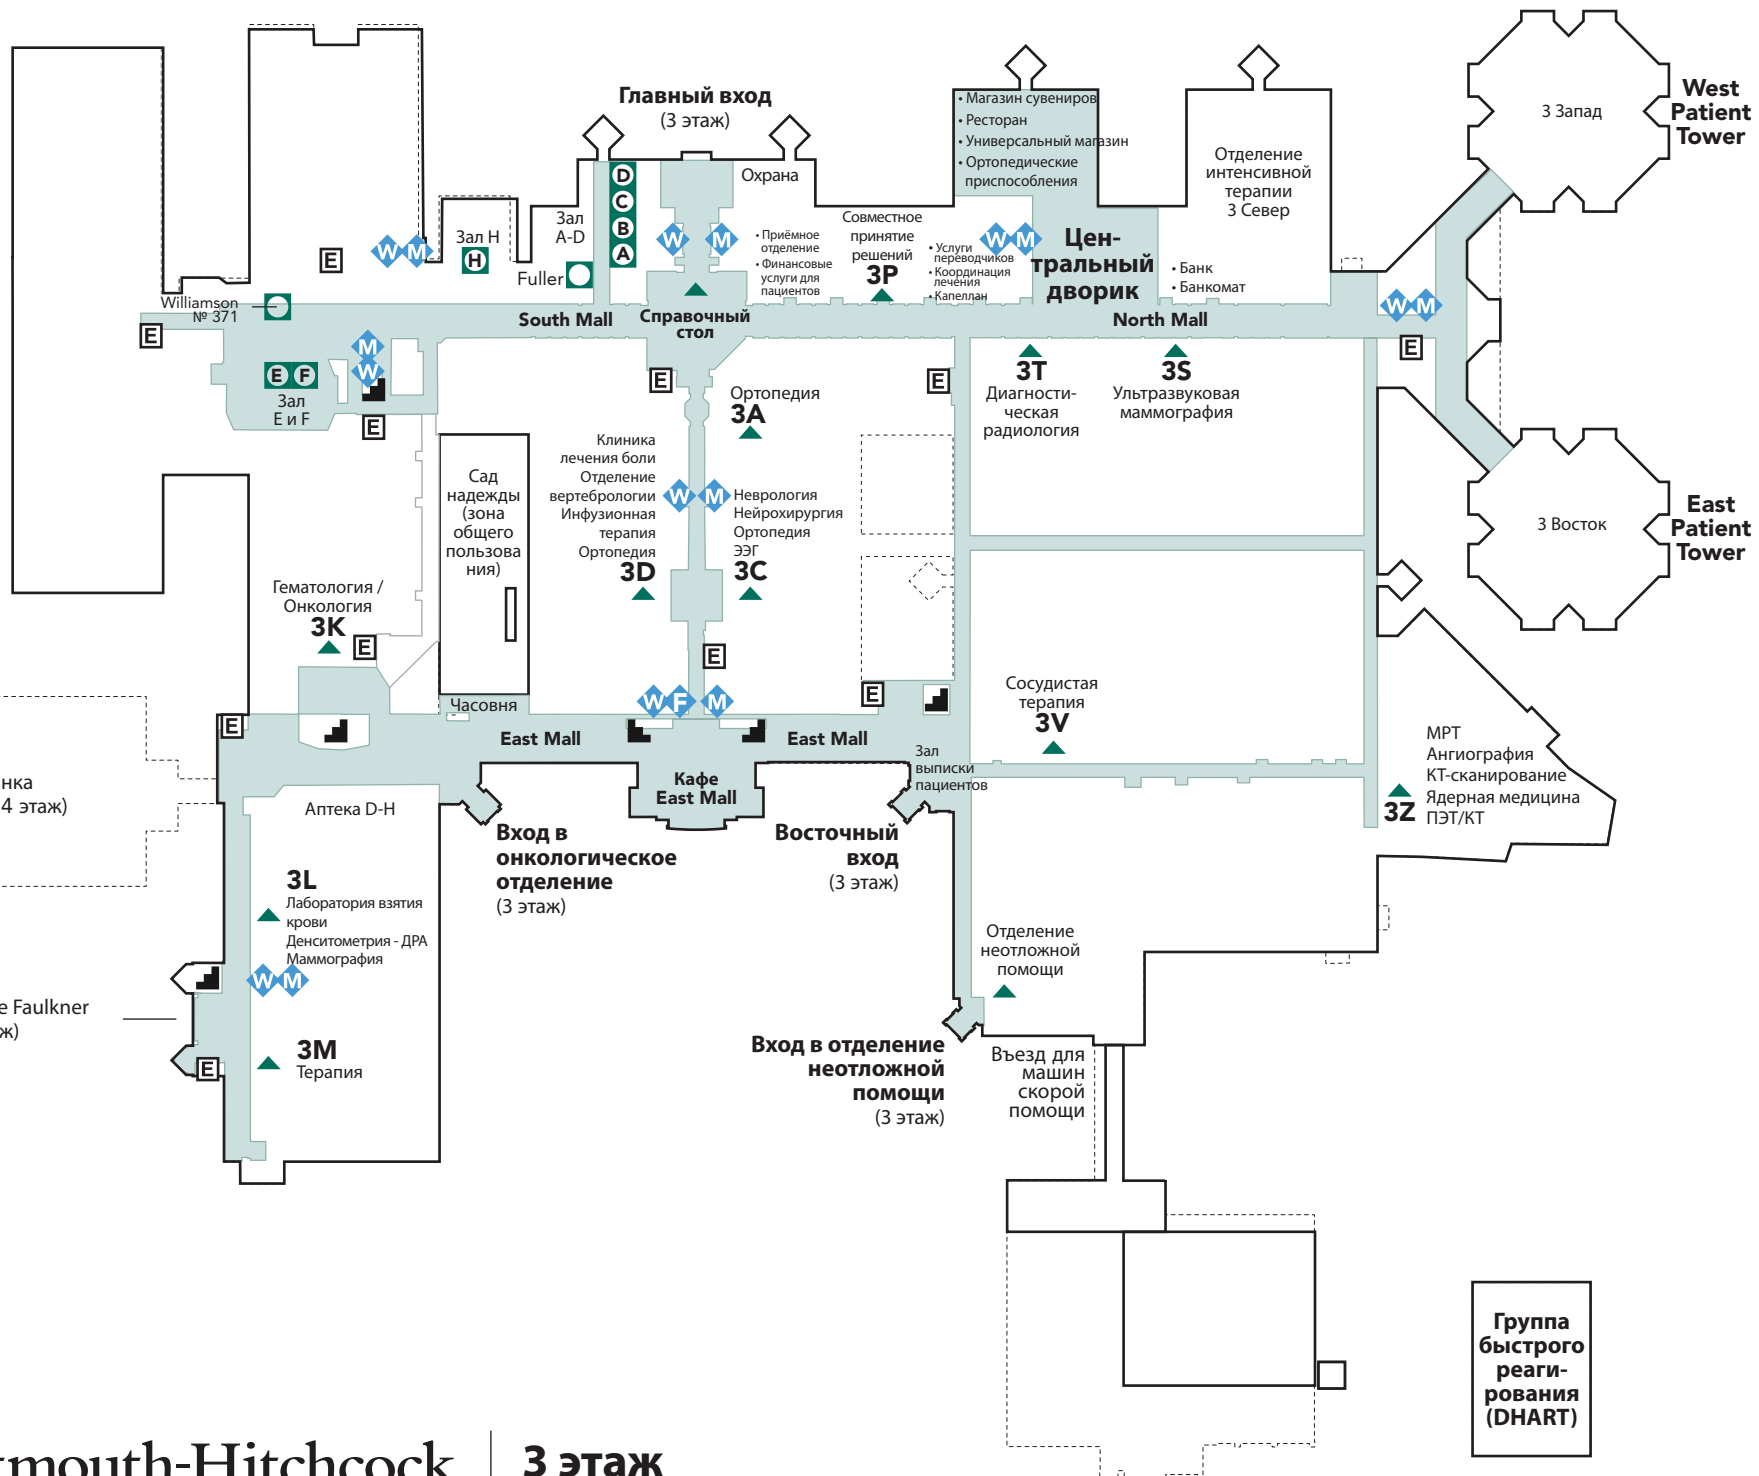

- Туалет
- Семейный туалет с раздевалкой для взрослых
- Коридор общего пользования
- Лифт
- Лестница
- Справочный стол
- Конференц-зал

Крытая стоянка
(вход в здание, 4 этаж)

Вход в здание Faulkner
(4 этаж)

Группа быстрого реагирования (DHART)