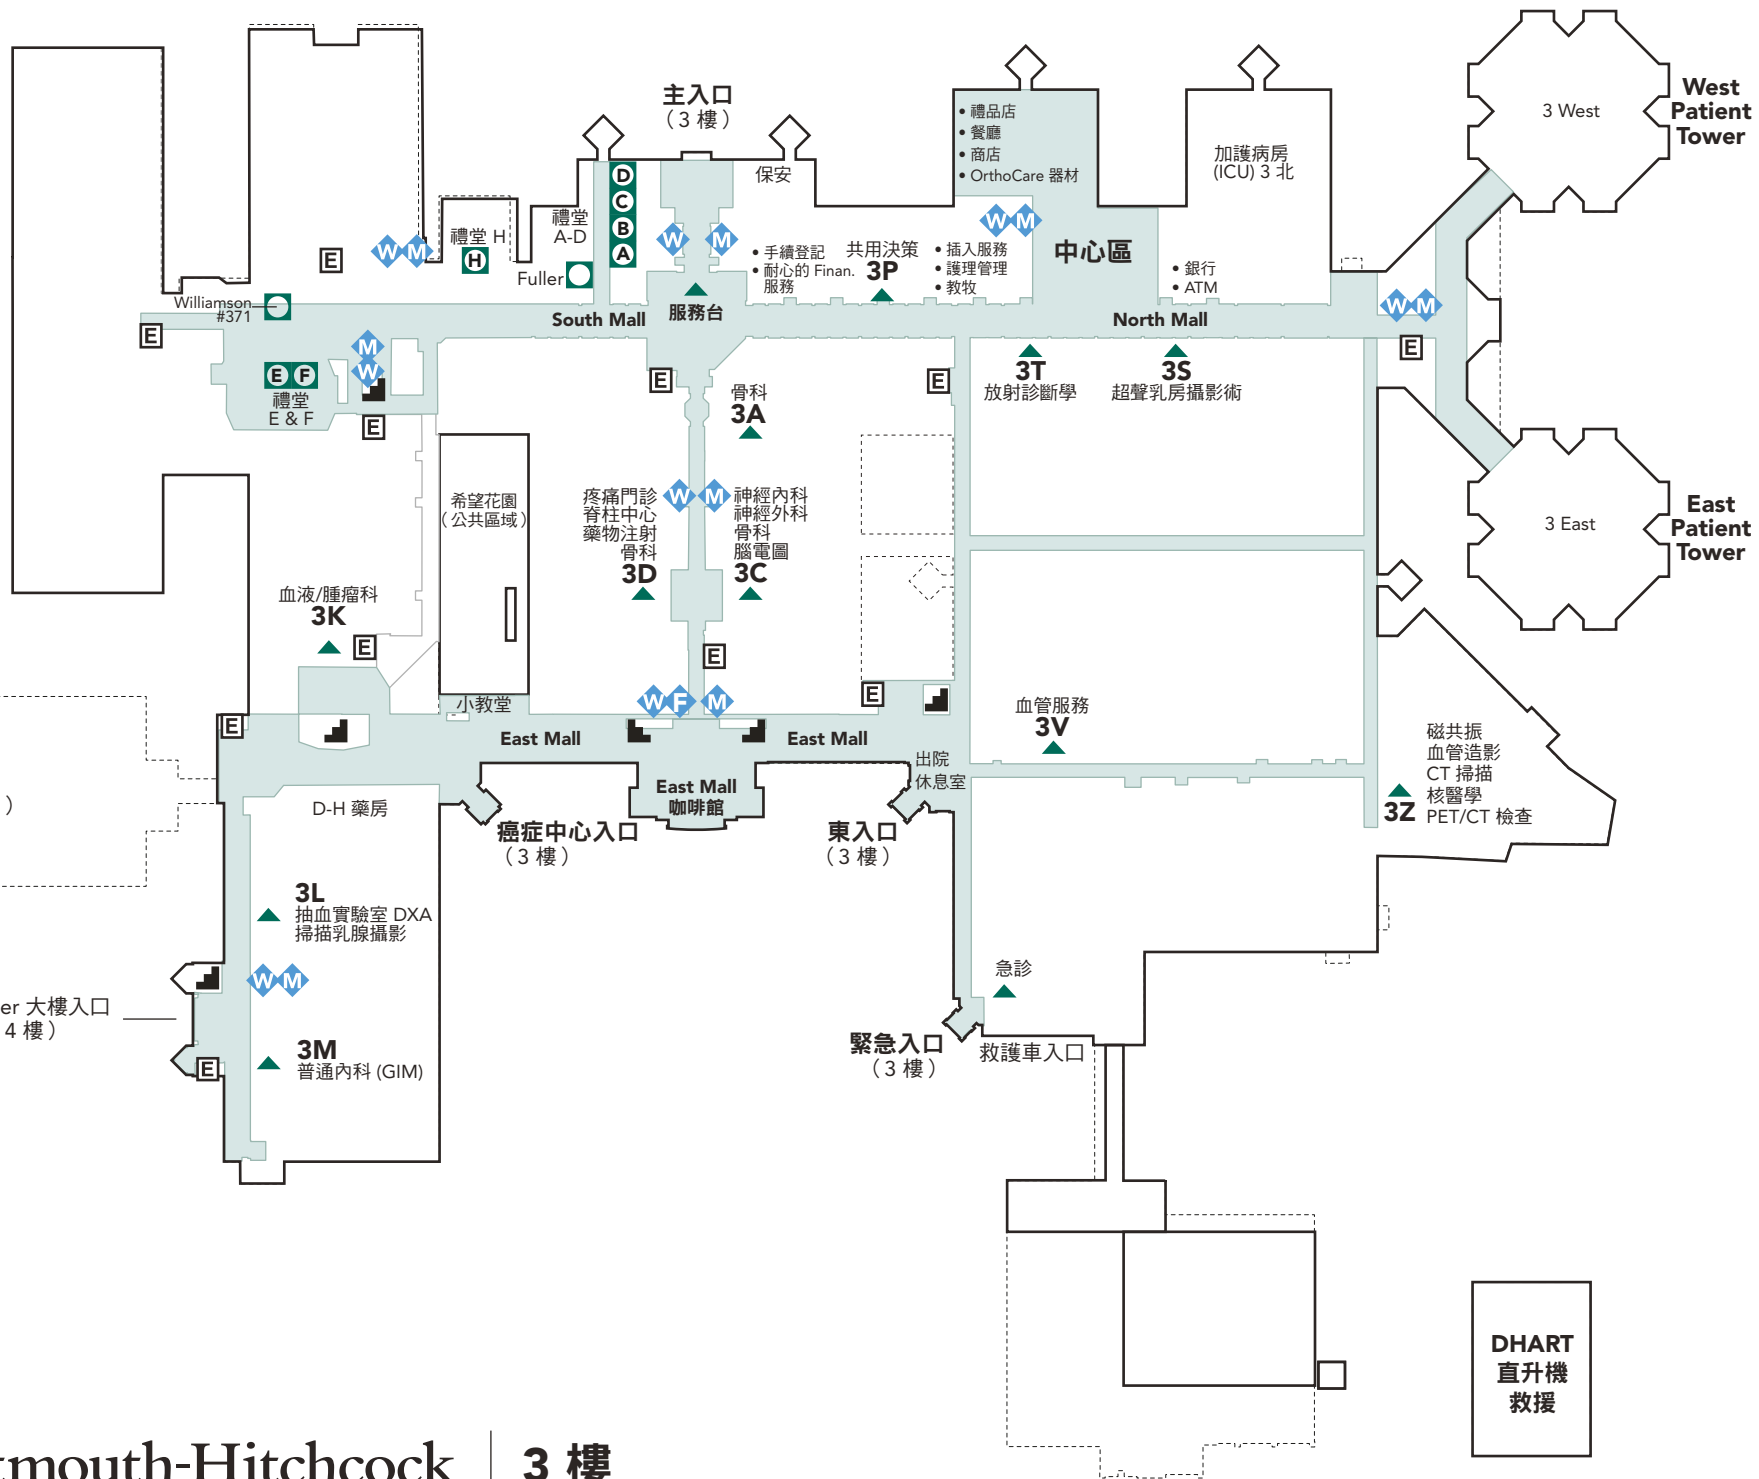

- 衛生間
- 家庭盥洗室 (配成人更衣室)
- 公共走廊
- 電梯
- 樓梯
- 諮詢台
- 會議室

DHART
直升機
救援