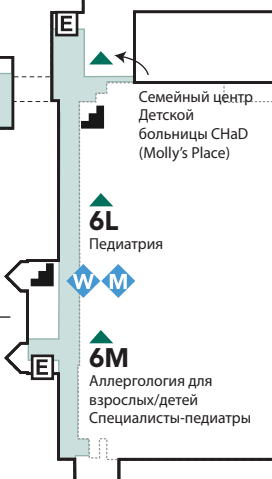

- Туалет
- Семейный туалет с раздевалкой для взрослых
- Коридор общего пользования
- Лифт
- Лестница
- Справочный стол
- Конференц-зал

Крытая стоянка
(вход в здание, 4 этаж)

Вход в здание Faulkner
(4 этаж)

Главный вход
(3 этаж)

Вход в
онкологическое
отделение
(3 этаж)

Восточный
вход
(3 этаж)

Вход в отделение
неотложной
помощи
(3 этаж)

West
Patient
Tower

East
Patient
Tower

Группа
быстро
реаги-
рования
(DHART)