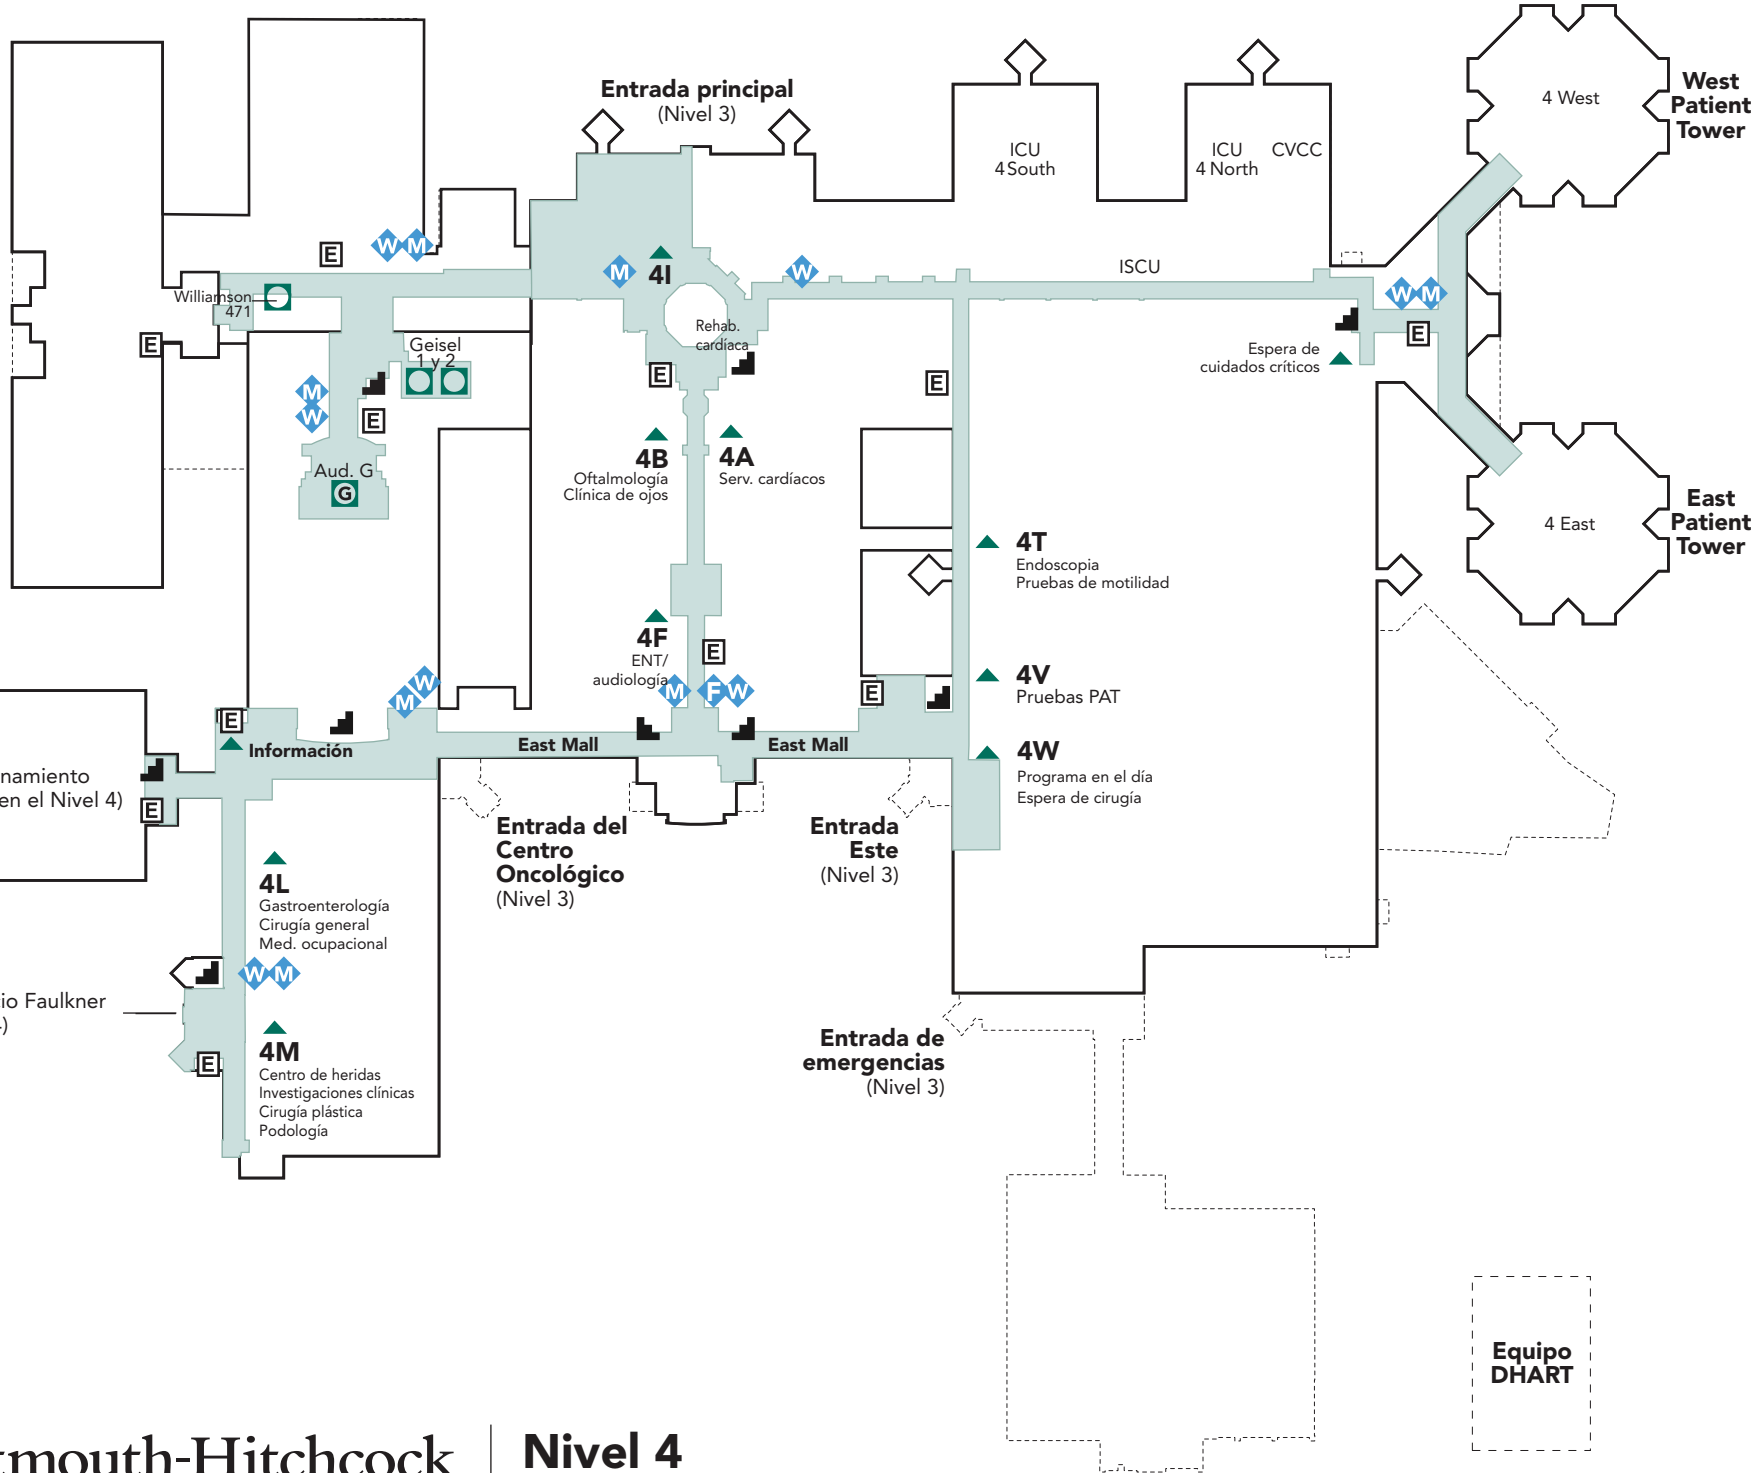

- Baño
- Baño familiar con cambiador para adultos
- Pasillos públicos
- Elevador
- Escaleras
- Mostrador de información
- Sala de conferencias

Garaje de estacionamiento
(Entrada del edificio en el Nivel 4)

Entrada del Edificio Faulkner
(Nivel 4)

Equipo
DHART